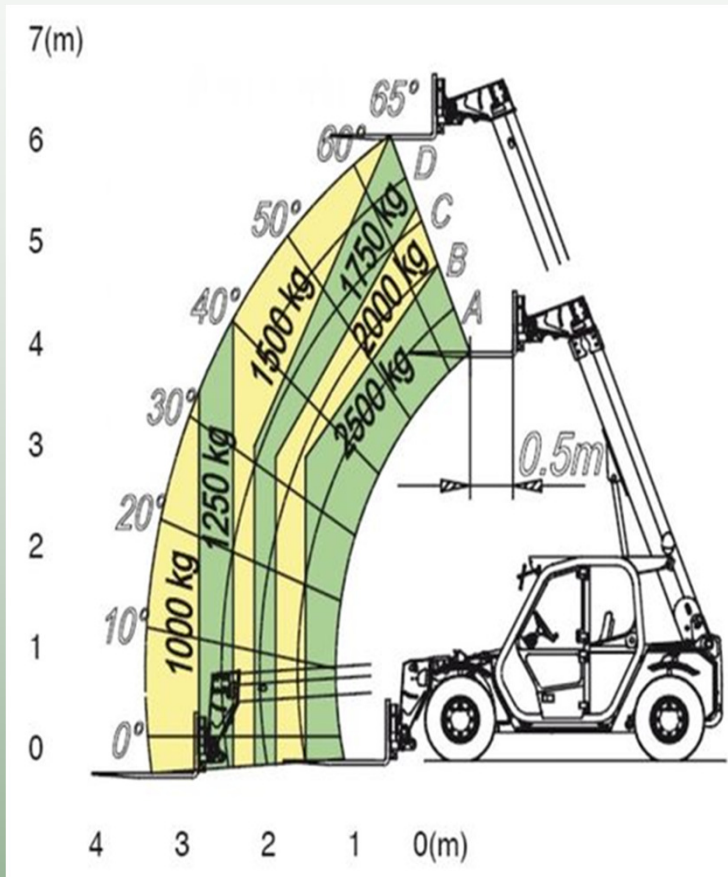

DONAUESCHINGEN

Tel.: +49 (0)7 71 / 89 86 89 - 0
 Fax: +49 (0)7 71 / 89 86 89 -11
 Kontakt: donaueschingen@graeber.ag

Teleskopstapler 6 m – 2,5 to mini (Merlo 25.6)

max. Hubhöhe	5,90 m
max. seitr. Reichweite	3,10 m
max. Tragkraft	2.500 kg
Tragkraft b. max. Hubhöhe	1.750 kg bis 5,90 m 2.500 kg bis 4,50 m
Tragkraft b. max. Reichw.	1.000 kg
Breite Stapler abgestützt	2,20 m
Länge bis Gabelträger	3,88 m
Transportbreite	1,80 m
Transporthöhe	1,92 m
Bodenfreiheit	0,48 m
Abstützung	NEIN
Eigengewicht	4.750kg
Transportmöglichkeit	LKW & Tieflader
Zubehör	Lasthaken Schaufel
Besonderheit	extrem klein & wendig