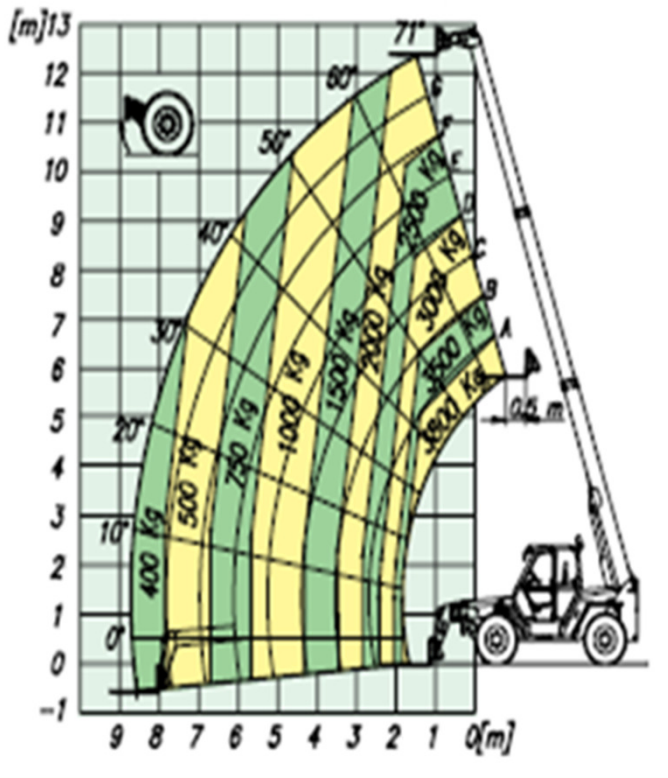

DONAUESCHINGEN

Tel.: +49 (0)7 71 / 89 86 89 - 0
 Fax: +49 (0)7 71 / 89 86 89 -11
 Kontakt: donaueschingen@graeber.ag

Teleskopstapler 13 m - 3,8 to MERLO

ohne Stützen

mit Stützen

max. Hubhöhe	12,6 m
max. seitl. Reichweite	8,60 m
max. Tragkraft	3.800 kg
Tragkraft mit Stützen bei Maximaler Hubhöhe	3.800 kg bis 11,0 m 3.500 kg bis 12,6 m
Tragkraft mit Stützen bei max. seitl. Reichweite	800 kg
Tragkraft ohne Stützen bei max. Hubhöhe	3.800 kg bis 6,2 m 2.000 kg bis 12,6 m
Breite Stapler abgestützt	2,20 m
Länge bis Gabelträger	5,24 m
Transportbreite	2,22 m
Transporthöhe	2,44 m
Bodenfreiheit	0,48 m
Abstützung	JA
Eigengewicht	8.650kg
Transportmöglichkeit	LKW & Tieflader
Zubehör	Arbeitsbühne Seilwinde Lasthaken Gittermast-Arm Schaufel
Besonderheit	