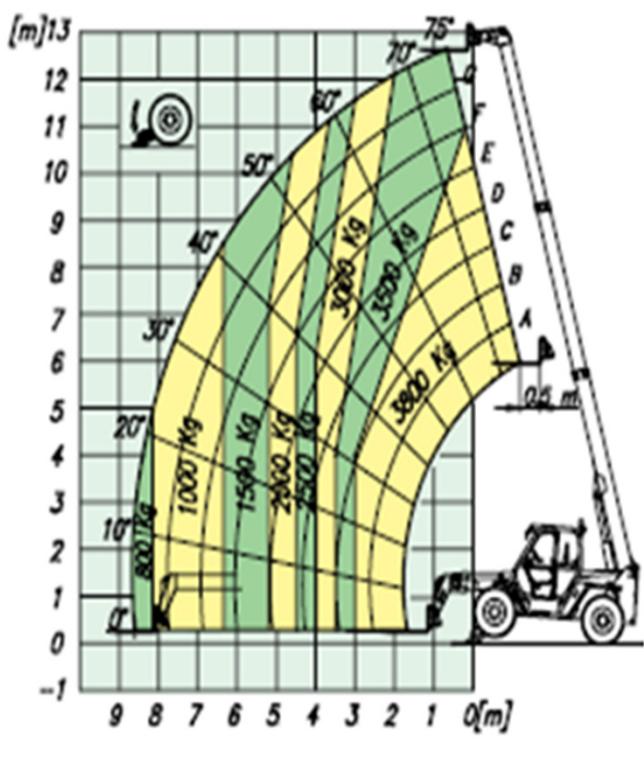

DONAUESCHINGEN

Tel.: +49 (0)7 71 / 89 86 89 - 0
 Fax: +49 (0)7 71 / 89 86 89 -11
 Kontakt: donaueschingen@graeber.ag

Teleskopstapler 13 m - 3,8 to MERLO

ohne Stützen

mit Stützen

max. Hubhöhe	12,6 m
max. seitl. Reichweite	8,60 m
max. Tragkraft	3.800 kg
Tragkraft mit Stützen bei Maximaler Hubhöhe	3.800 kg bis 11,0 m 3.500 kg bis 12,6 m
Tragkraft mit Stützen bei max. seitl. Reichweite	800 kg
Tragkraft ohne Stützen bei max. Hubhöhe	3.800 kg bis 6,2 m 2.000 kg bis 12,6 m
Breite Stapler abgestützt	2,20 m
Länge bis Gabelträger	5,24 m
Transportbreite	2,22 m
Transporthöhe	2,44 m
Bodenfreiheit	0,48 m
Abstützung	JA
Eigengewicht	8.650kg
Transportmöglichkeit	LKW & Tieflader
Zubehör	Arbeitsbühne Seilwinde Lasthaken Gittermast-Arm Schaufel
Besonderheit	