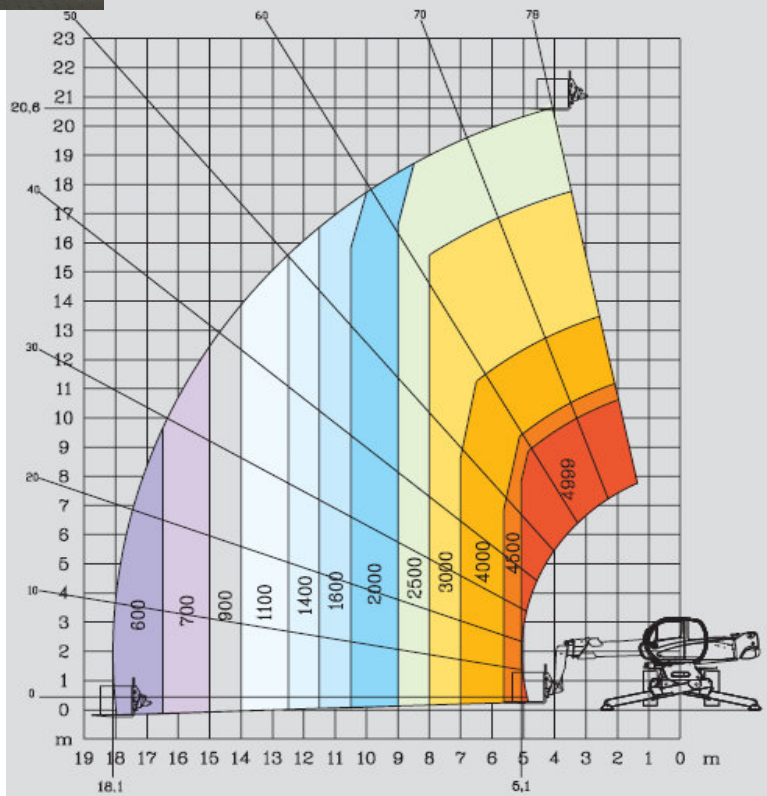

360° ABGESTÜTZT MIT GABELN