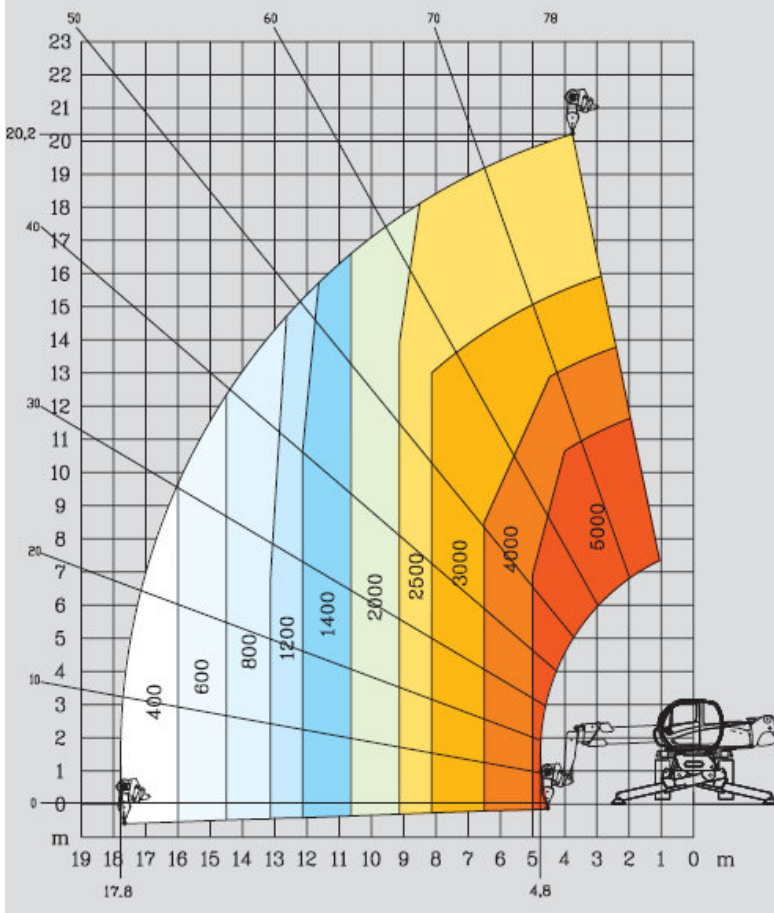

Daten laut Hersteller

360° ABGESTÜTZT MIT SEILWINDE 5T