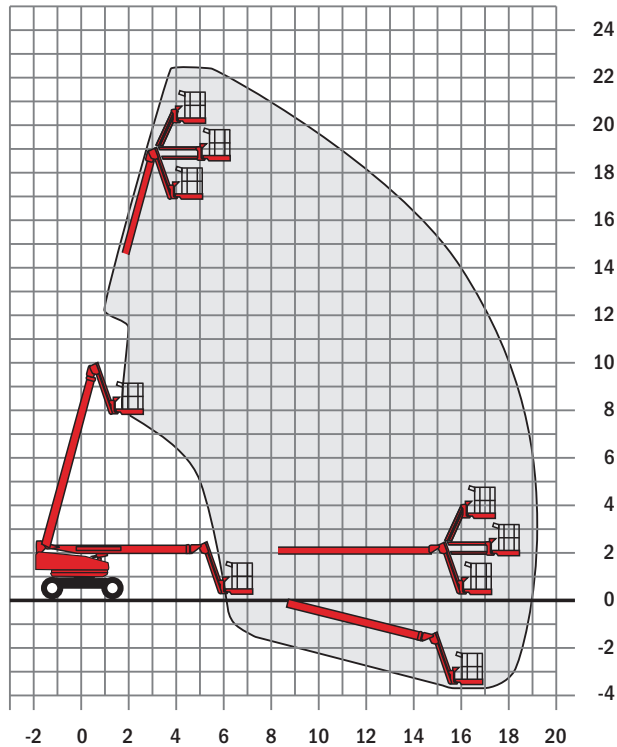

T 230 D

Technische Daten

Arbeitshöhe (m)	22,37
Plattformhöhe (m)	20,37
Schwenkbereich (in Grad)	360°
Gerätelänge (m)	9,23
Gerätehöhe (m)	2,68
Gerätebreite (m)	2,48
Reichweite (m)	19,14
Plattformlänge (m)	2,00
Plattformbreite (m)	0,96
Tragkraft (kg)	250
Antrieb	Diesel
Fahrzeuggewicht (kg)	14.300
Sonderausstattung	2 m Korbarm