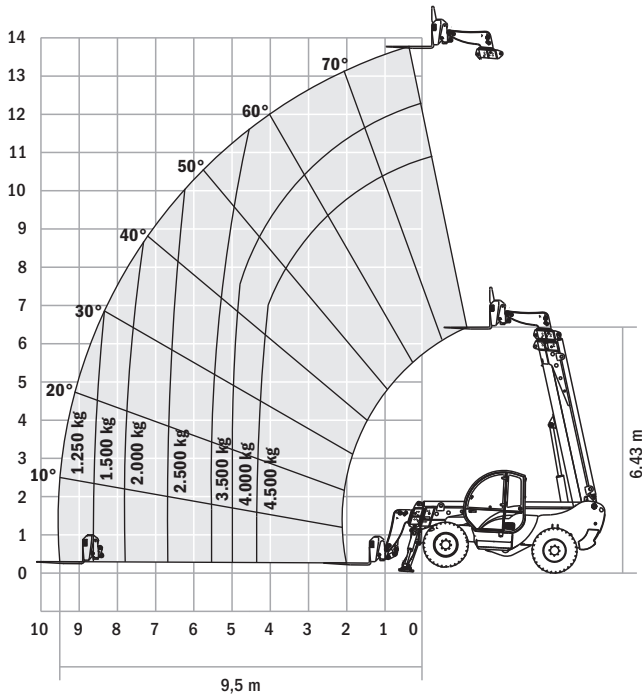

## TS 4514

### Technische Daten

Hubhöhe (m), max.	13,72
Tragfähigkeit (kg), max.	4.500
Tragfähigkeit (kg), max. Hubhöhe	3.500
Tragfähigkeit (kg), max. Reichweite	1.250
Gesamthöhe (m)	2,56
Breite (m)	2,38
Abstützbreite (m) mit abgesenkten Abstützungen	2,93
Bodenfreiheit (m)	0,46
Länge (m) bis Abstützungen	4,52
Länge (m) bis Gabelträger	6,14
Reichweite (m) nach vorne max.	9,50
Wenderadius (m) innen/außen	1,30/3,99
Antrieb (PS) Diesel	101
Fahrzeuggewicht (kg)	10.700