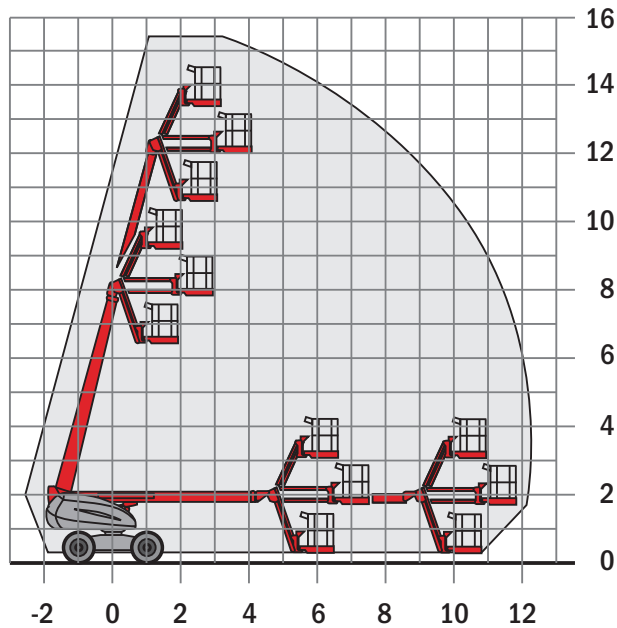

T 160D

Technische Daten

Arbeitshöhe (m)	15,44
Plattformhöhe (m)	13,44
Schwenkbereich (in Grad)	360°
Gerätelänge (m)	8,43
Gerätehöhe (m)	2,20
Gerätebreite (m)	2,30
Reichweite (m)	12,30
Plattformlänge (m)	1,80
Plattformbreite (m)	0,80
Tragkraft (kg)	230
Antrieb	Diesel
Fahrzeuggewicht (kg)	6.800