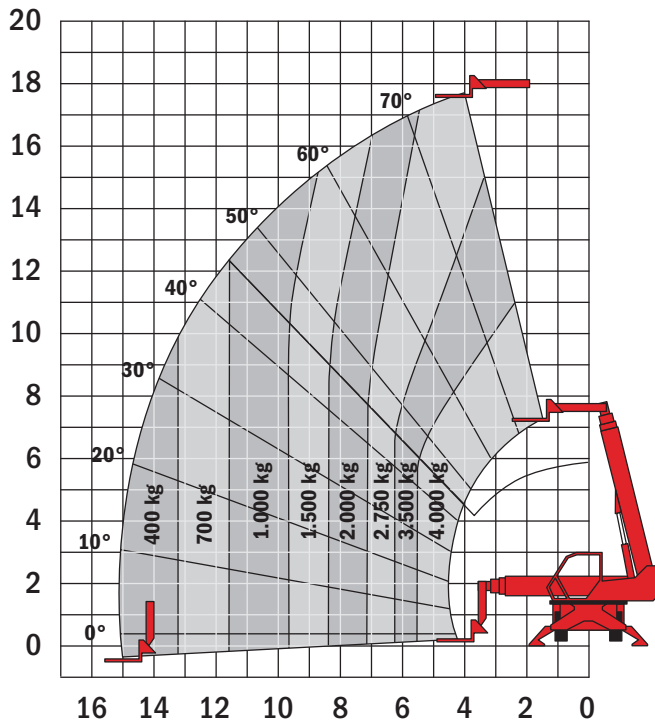

## TS 4518 R

### Technische Daten

Hubhöhe, auf Stützen (m)	17,70
Tragfähigkeit (kg)	4.000
Tragfähigkeit, max. Hubhöhe (kg)	2.750
Tragfähigkeit, max. Reichweite (kg)	400
Gesamthöhe (m)	2,97
Breite (m)	2,24
Abstützbreite; abgesenkt (m)	3,75
Oberwagenschwenkbereich (Grad)	400
Länge, bis Abstützungen (m)	4,64
Länge, bis Gabelträger (m)	6,05
Reichweite, nach vorne max. (m)	15,10
Antrieb, Diesel (PS)	101
Fahrzeuggewicht, mit Lastgabeln (kg)	13.100

Die technischen Daten basieren auf Circa-Angaben des Herstellers.