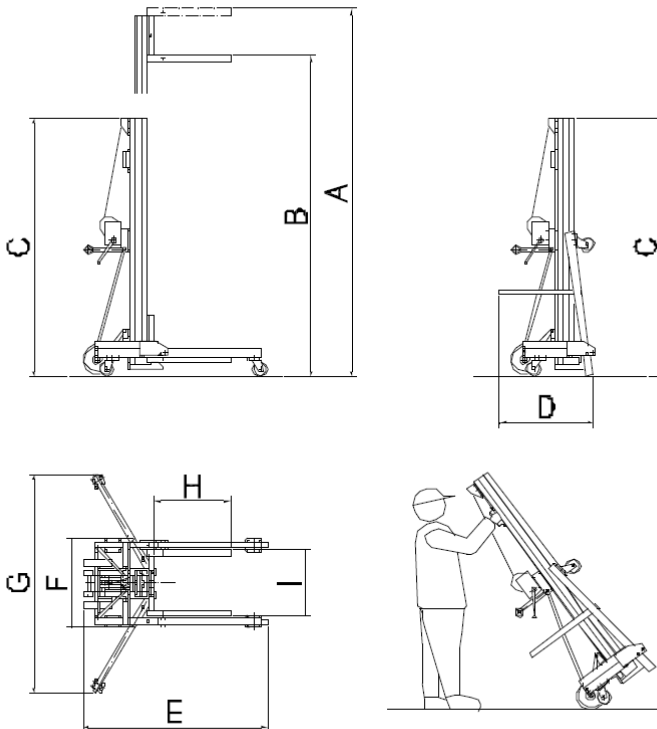

## SYSTEM LIFT SPL 600

**(A) Hubhöhe Lastgabel oben: 6,21 m**

**(B) Hubhöhe Lastgabel unten: 5,82 m**

**Tragkraft: 300 kg**

**(H) Länge Lastgabel: 0,65 m**

**(I) Breite Lastgabel: 0,56 m**

**(E) Länge Fahrgestell: 1,79 m**

**(F) Breite Fahrgestell: 0,67 m**

**(G) Breite mit Ausleger: 1,80 m**

**(C) Masthöhe: 1,88 m**

**(D) Transportlänge: 1,88 m**

**(F) Transportbreite: 0,76 m**

**Eigengewicht ohne Ausleger: 165 kg**

**Zentrale:**  
Am Honigberg 24  
14943 Luckenwalde  
☎ (0 33 71) 689 672 0