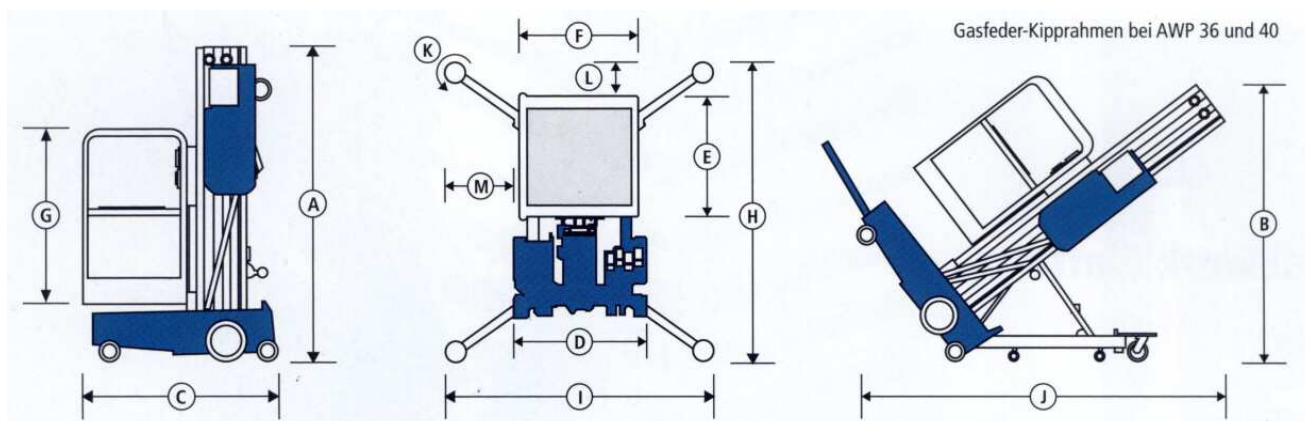

## SYSTEM LIFT SP – P 110

**Arbeitshöhe: 11,00 m**  
**Plattformhöhe: 9,00 m**  
**Antrieb: Batterie**  
**Korb: 0,66 x 0,68 x 1,11 m**  
**Länge eingefahren: 1,35 m**  
**Länge angekippt: 2,10 m**  
**Breite: 0,74 m**  
**Höhe eingefahren: 1,98 m**  
**Höhe angekippt: 1,89 m**  
**Tragkraft: 160 kg**  
**Abstützmaß: 1,93 x 1,73 m**  
**Eigengewicht: 352 kg**