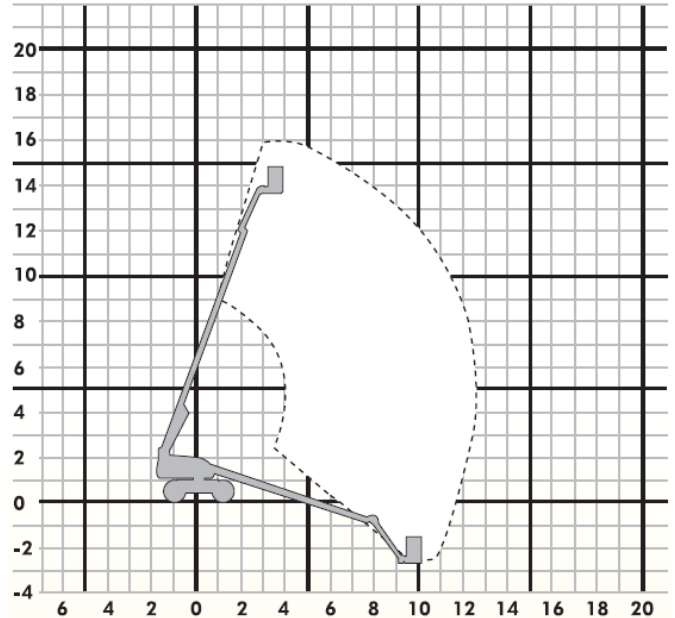

Systemlift TB 160 - D/A

Technische Daten	
Arbeitshöhe	15,90 m
Plattformhöhe	13,90 m
seitliche Reichweite	12,70 m
Länge	7,56 m
Breite	2,30 m
Höhe	1,95 m
Plattformgröße	0,75 m x 1,80 m
Korb drehbar	180 °
Drehwagenüberhang	0,86 m
Tragfähigkeit	250 kg
Gesamtgewicht	8.200 kg