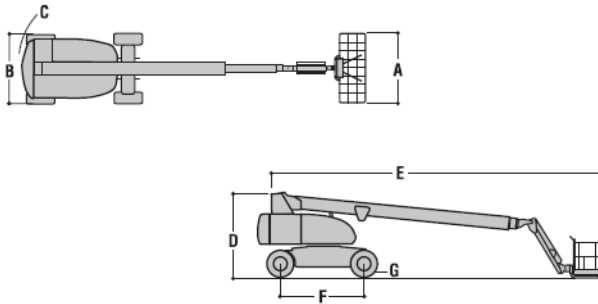

Systemlift TB 160 - D/A

Technische Daten	
Arbeitshöhe	15,90 m
Plattformhöhe	13,90 m
seitliche Reichweite	12,70 m
Länge	7,56 m
Breite	2,30 m
Höhe	1,95 m
Plattformgröße	0,75 m x 1,80 m
Korb drehbar	180 °
Drehwagenüberhang	0,86 m
Tragfähigkeit	250 kg
Gesamtgewicht	8.200 kg