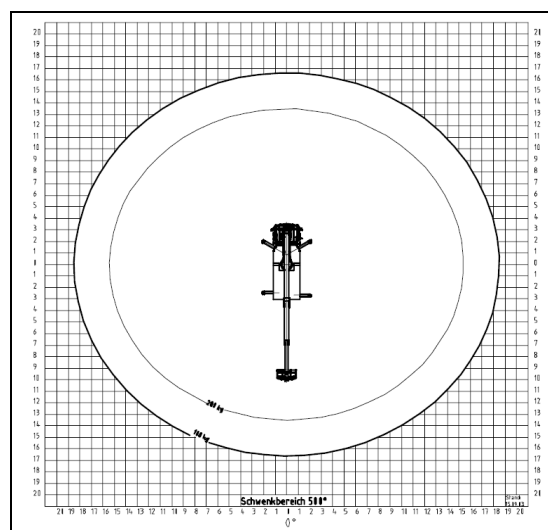

FORDERN SIE UNS (an)

Telefon: 03385/503166
E-Mail: info@schulz-arbeitsbuehnen.de