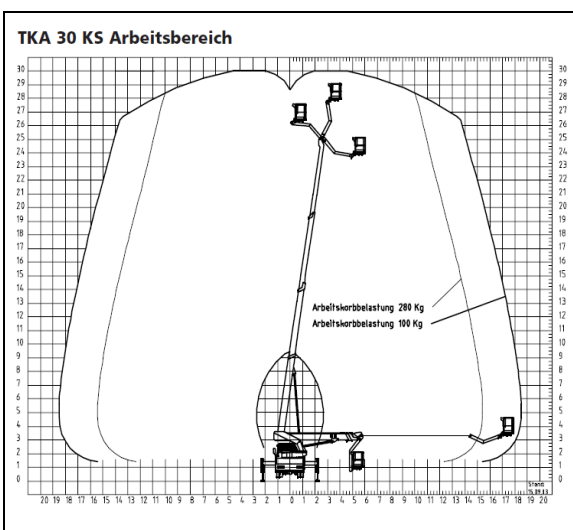

## LKW – TKA 30 KS

<b>Arbeitshöhe</b>	<b>30 m</b>
<b>Max. Reichweite:</b>	18,40 m
<b>Gewicht:</b>	7,49 t
<b>Korblast:</b>	280 kg
<b>Abstützbreite:</b>	4,40 m
<b>Länge:</b>	7,55 m
<b>Transporthöhe:</b>	3,50 m

- Stark und vielseitig einsetzbar
- Extrem flexibel durch 185° beweglichen Korbbarm
- Automatische Aufstellnivellierung und große seitliche Reichweite

**\*\*\*FORDERN SIE UNS (an)\*\*\***

Telefon: 03385/503166  
E-Mail: info@schulz-arbeitsbuehnen.de