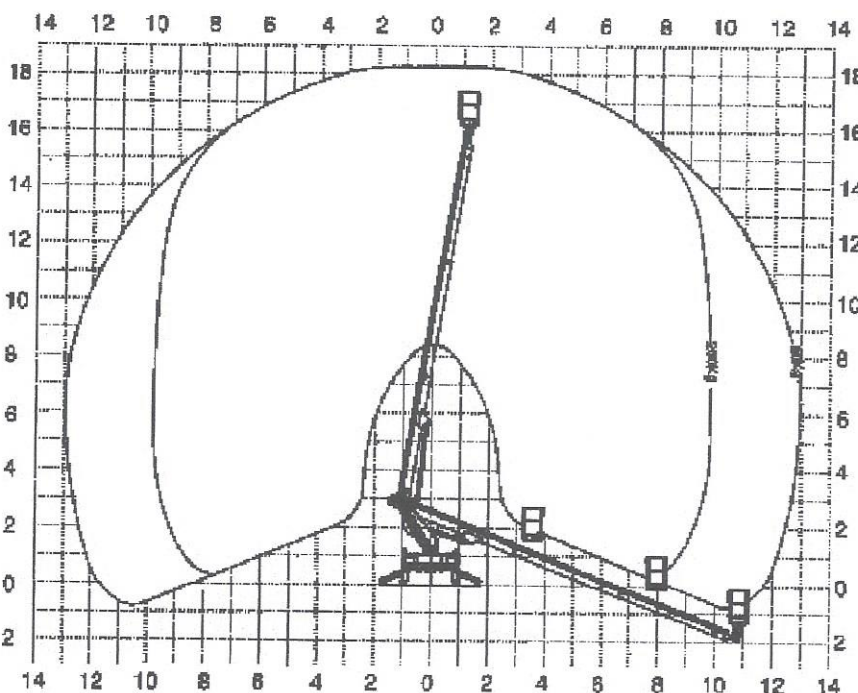

HOFFMANN

ARBEITSBÜHNEN · STAPLER · KRANE

68753 Waghäusel - Mannheimer Str. 140a - Tel.: 0 72 54 / 95 88 10 - Fax: 0 72 54 / 95 88 188

- ✓ VERMIETUNG
- ✓ VERKAUF
- ✓ SERVICE
- ✓ SCHULUNG

LKW Teleskopbühne Multitel 182 AZ - 118-04

Maximale Arbeitshöhe	18,20 m
Maximale Plattformhöhe	16,20 m
Seitliche Reichweite	12,90 m
Tragkraft	bis 200 kg

Länge	6,80 m
Breite	2,10 m
Höhe	2,85 m
Gewicht	3.350 kg

Abstützbreite	v. 3,60 m / h. 2,10 m
Plattform	1,60 x 0,70 m
Arbeitsbereich Drehung	360°
Korbdrehung	Ja
Abstützung	V - H
Antrieb der Bühne	Diesel
Unterwagen	Nissan Cabstar

Transportmöglichkeit	Selbstfahrer FS Kl. B (3)

www.arbeitsbuehnen-hoffmann.de

Arbeitsbühnen Hoffmann GmbH ♦ Mannheimerstr. 140a ♦ 68753 Waghäusel
Tel.: 07254 95881 0 ♦ Fax: 07254 95881 88 ♦ info@hoffmann-arbeitsbuehnen.de