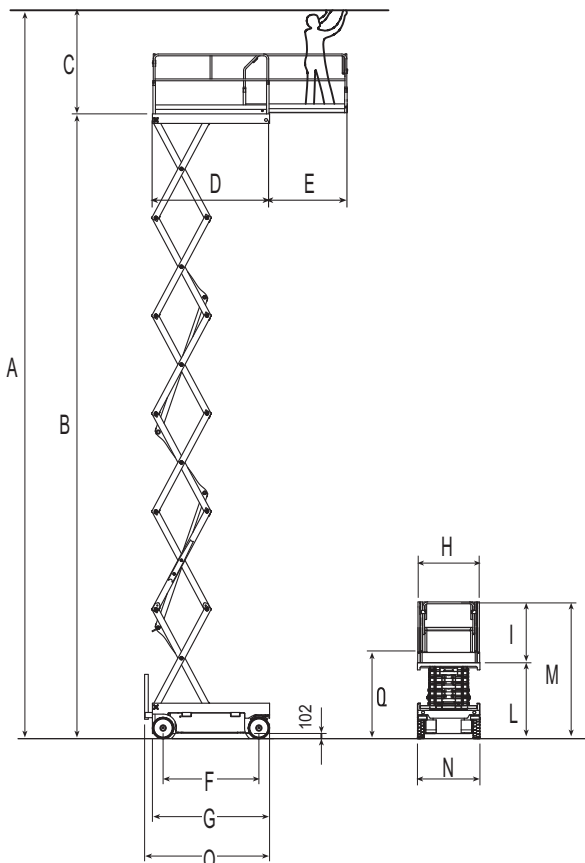

- ✓ VERMIETUNG
- ✓ VERKAUF
- ✓ SERVICE
- ✓ SCHULUNG

Airo X14EN

Maximale Arbeitshöhe	14,00 m
Maximale Plattformhöhe	12,00 m
Ausschub	1,50 m
Tragkraft	230 kg

Länge	2,40 m
Breite	0,89 m
Höhe	2,67 (2,17) m
Gewicht	3.600 kg

Plattform	0,89 x 2,25 (3,75) m
Steigfähigkeit	22 %
Längsneigung	max. 3°
Querneigung	max. 1°

Antrieb	Batterie
---------	----------

	X14 EN
A	14000
B	12000
C	2000
D	2250
E	1500
F	1840
G	2250
H	890
I	1150
L	1520
M	2670
N	890
O	2400
P	2170
Q	1720