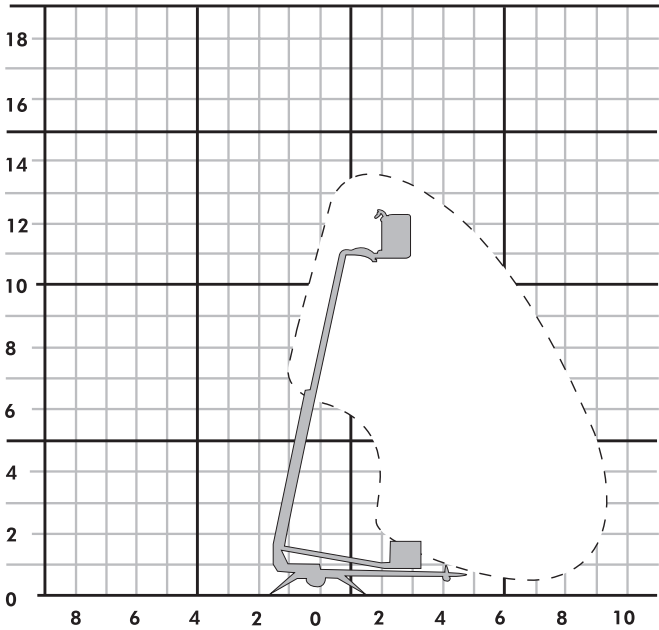

**▶ ATD 135**

**Anhänger-Arbeitsbühne**

**Partner der SYSTEM LIFT AG**

**ATD 135**

<b>Bauart</b>	<b>Teleskop</b>
<b>Arbeitshöhe</b>	<b>13,50 m</b>
<b>Plattformhöhe</b>	<b>11,50 m</b>
<b>Reichweite max. (lastabhängig)</b>	<b>9,10 m</b>
<b>Tragfähigkeit max.</b>	<b>215 kg</b>
<b>Korbgröße</b>	<b>1,30 x 0,70 m</b>
<b>Korb drehbar</b>	<b>ja</b>
<b>Transportlänge</b>	<b>5,95 m</b>
<b>Transportbreite</b>	<b>1,80 m</b>
<b>Transporthöhe</b>	<b>2,10 m</b>
<b>Abstützbreite</b>	<b>3,80 m</b>
<b>Eigengewicht</b>	<b>1.580 kg</b>
<b>Antrieb</b>	<b>230 V</b>