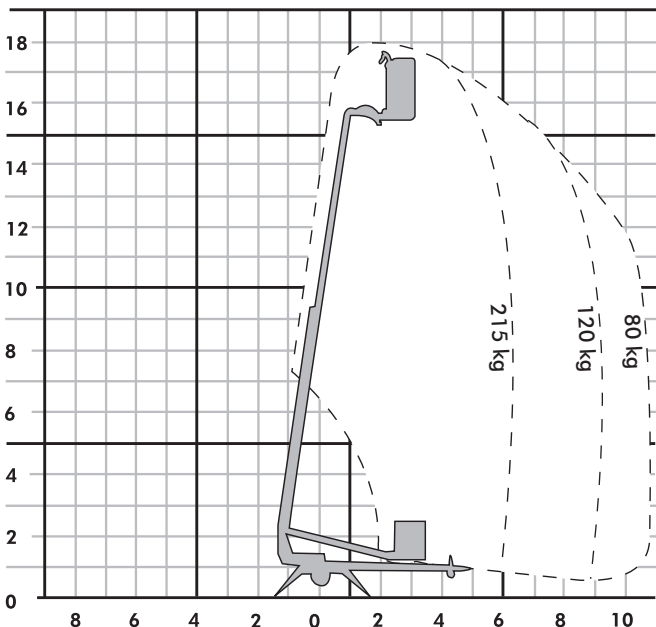

▶ ATD 180

Anhänger-Arbeitsbühne

Partner der SYSTEM LIFT AG

ATD 180

Bauart	Teleskop
Arbeitshöhe	18,00 m
Plattformhöhe	16,00 m
Reichweite max. (lastabhängig)	10,70 m
Tragfähigkeit max.	215 kg
Korbgröße	1,30 x 0,70 m
Korb drehbar	ja
Transportlänge	7,41 m
Transportbreite	1,78 m
Transporthöhe	2,14 m
Abstützbreite	3,80 m
Eigengewicht	1.780 kg
Antrieb	230 V