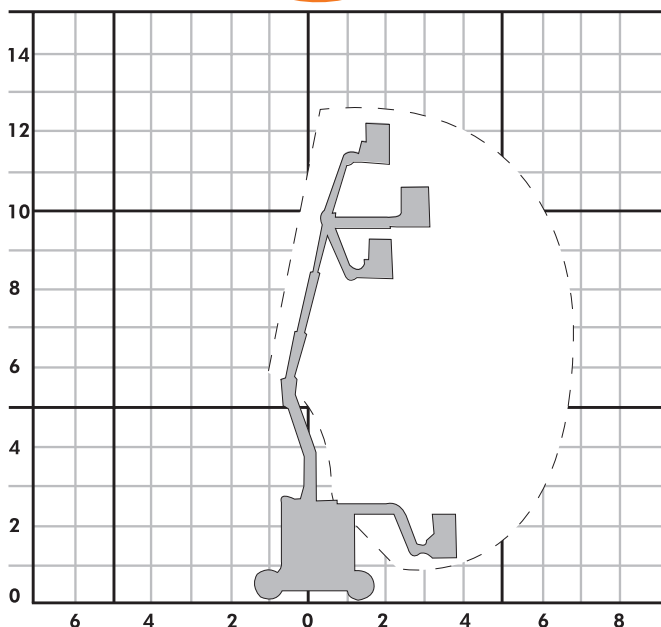

GTG 125 E
Gelenkteleskopbühne

Partner der **SYSTEM LIFT AG**

GTG 125 E

Die Standorte der Wittrock-Gruppe:

Bauart	Gelenkteleskop mit Korbarm
Arbeitshöhe	12,50 m
Plattformhöhe	10,50 m
Reichweite max. (lastabhängig)	6,70 m
Tragfähigkeit max.	227 kg
Korbgröße	1,40 x 0,75 m
Korb drehbar	ja
Transportlänge	5,75 m
Transportbreite	1,50 m
Transporthöhe	2,00 m
Eigengewicht	5.180 kg
Antrieb	Batterie
geländegängig	nein