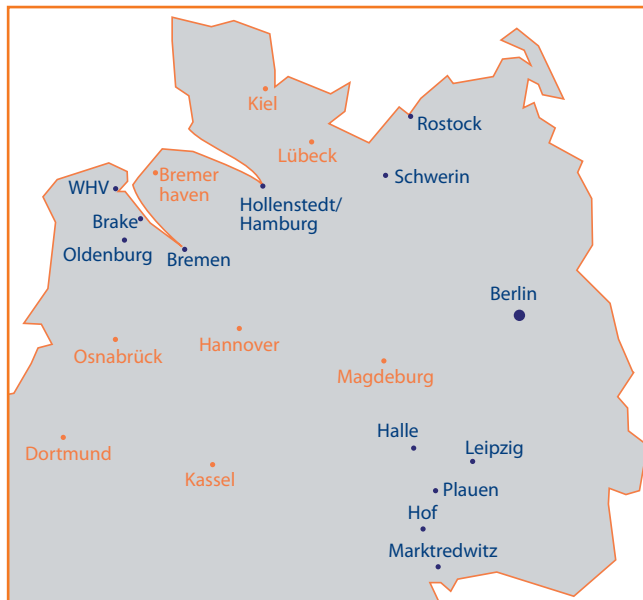

▶ LTW 300

LKW-Arbeitsbühne

Partner der SYSTEM LIFT AG

LTW 300

Die Standorte der Wittrock-Gruppe:

Bauart	Teleskop
Arbeitshöhe	30,00 m
Plattformhöhe	28,00 m
Reichweite max. (lastabhängig)	19,50 m
Tragfähigkeit max.	320 kg
Korbgröße	1,60 x 0,80 m
Korb drehbar	ja
Transportlänge	8,50 m
Transportbreite	2,50 m
Transporthöhe	3,45 m
Abstützbreite	4,70 m
Eigengewicht	7.500 kg
Führerscheinklasse	C1