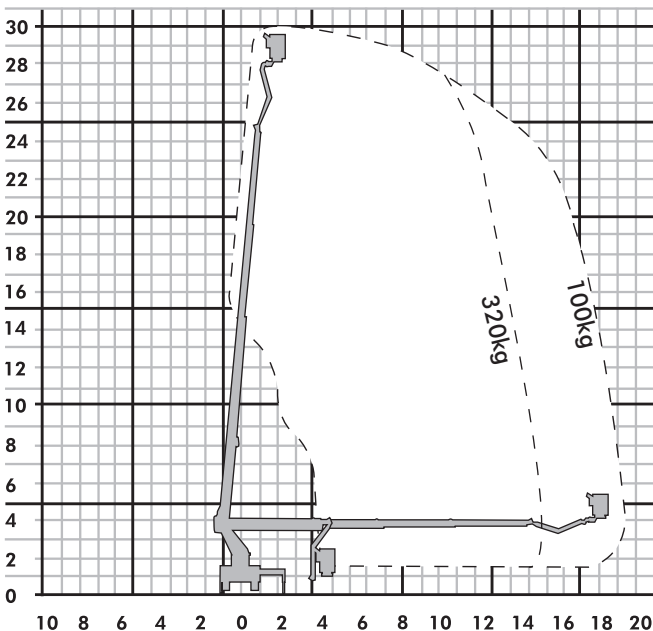

▶ LTW 300

LKW-Arbeitsbühne

Partner der SYSTEM LIFT AG

LTW 300

Die Standorte der Wittrock-Gruppe:

Bauart	Teleskop
Arbeitshöhe	30,00 m
Plattformhöhe	28,00 m
Reichweite max. (lastabhängig)	19,50 m
Tragfähigkeit max.	320 kg
Korbgröße	1,60 x 0,80 m
Korb drehbar	ja
Transportlänge	8,50 m
Transportbreite	2,50 m
Transporthöhe	3,45 m
Abstützbreite	4,70 m
Eigengewicht	7.500 kg
Führerscheinklasse	C1