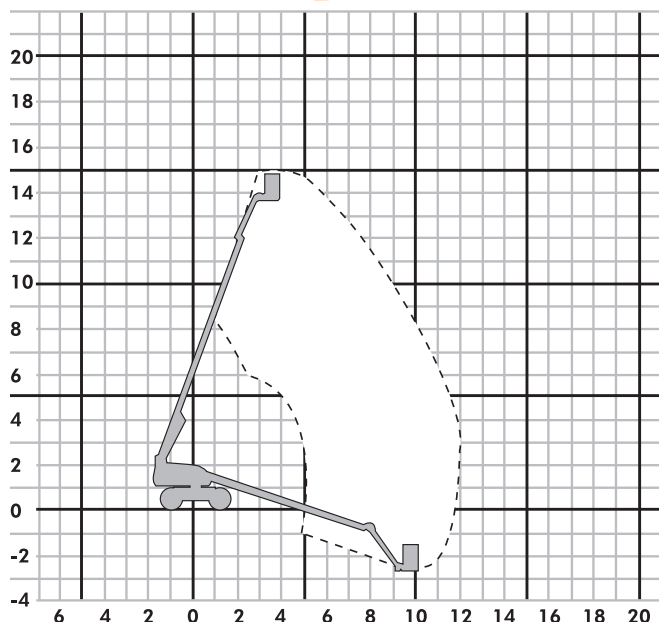

**TJ 160 D**

**Teleskopbühne**

Partner der **SYSTEM LIFT AG**

**TJ 160 D**

**Die Standorte der Wittrock-Gruppe:**

Bauart	Teleskop mit Korbarm
Arbeitshöhe	16,02 m
Plattformhöhe	14,02 m
Reichweite max. (lastabhängig)	12,34 m
Tragfähigkeit max.	230 kg
Korbgröße	1,83 x 0,76 m
Korb drehbar	ja
Transportlänge	8,84 m
Transportbreite	2,30 m
Transporthöhe	2,39 m
Eigengewicht	7.850 kg
Antrieb	Diesel
geländegängig	ja