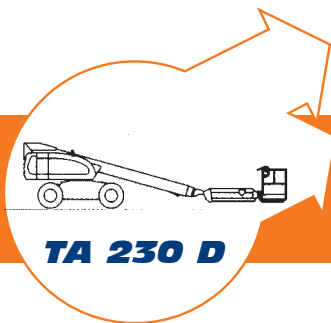

▶ TA 230 D

Teleskopbühne

Partner der SYSTEM LIFT AG

TA 230 D

Die Standorte der Wittrock-Gruppe:

Bauart	Teleskop mit Korbarm
Arbeitshöhe	23,00 m
Plattformhöhe	21,00 m
Reichweite max. (lastabhängig)	17,80 m
Tragfähigkeit max.	227 kg
Korbgröße	1,80 x 0,75 m
Korb drehbar	ja
Transportlänge	10,15 m
Transportbreite	2,46 m
Transporthöhe	2,50 m
Eigengewicht	14.900 kg
Antrieb	Diesel
geländegängig	ja