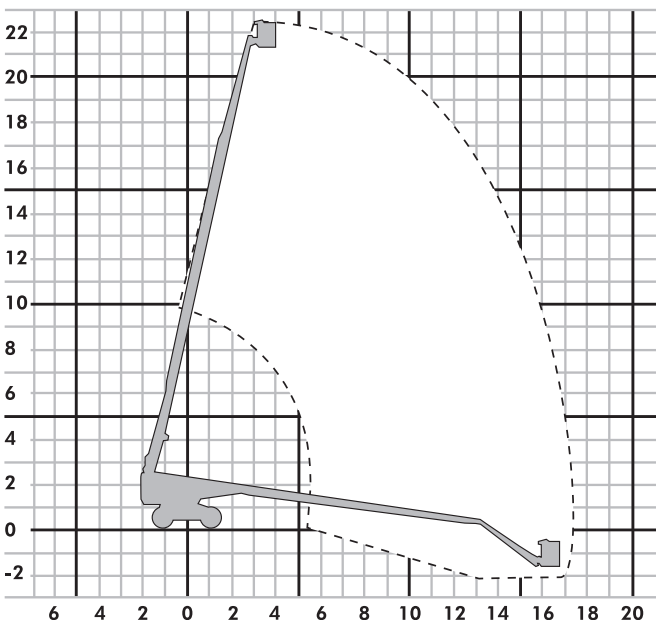

▶ TA 230 D

Teleskopbühne

Partner der SYSTEM LIFT AG

TA 230 D

Die Standorte der Wittrock-Gruppe:

Bauart	Teleskop mit Korbarm
Arbeitshöhe	23,00 m
Plattformhöhe	21,00 m
Reichweite max. (lastabhängig)	17,80 m
Tragfähigkeit max.	227 kg
Korbgröße	1,80 x 0,75 m
Korb drehbar	ja
Transportlänge	10,15 m
Transportbreite	2,46 m
Transporthöhe	2,50 m
Eigengewicht	14.900 kg
Antrieb	Diesel
geländegängig	ja