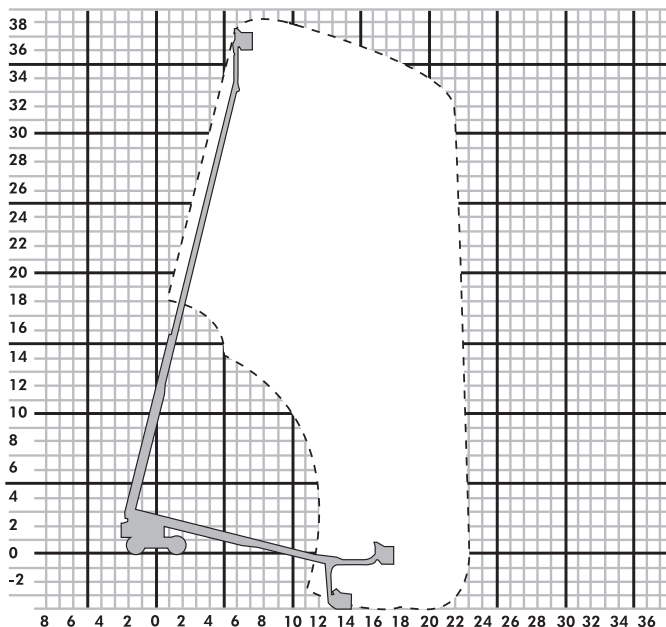

▶ TB 380 D

Teleskopbühne

Partner der SYSTEM LIFT AG

TB 380 D

Die Standorte der Wittrock-Gruppe:

Bauart	Teleskop mit Korbarm
Arbeitshöhe	38,60 m
Plattformhöhe	36,60 m
Reichweite max. (lastabhängig)	20,00/22,80 m
Tragfähigkeit max.	225 kg
Korbgröße	1,80/2,45 x 0,90 m
Korb drehbar	ja
Transportlänge	10,90 m
Transportbreite	2,50 m
Transporthöhe	3,20 m
Eigengewicht	19.750 kg
Antrieb	Diesel
geländegängig	ja