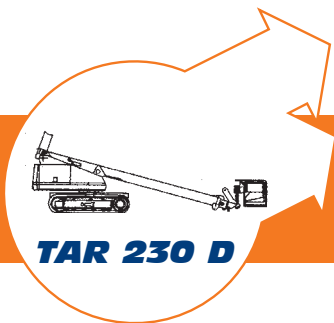

TAR 230 D

Raupenteleskopbühne

Partner der **SYSTEM LIFT AG**

Die Standorte der Wittrock-Gruppe:

Bauart	Teleskop
Arbeitshöhe	22,80 m
Plattformhöhe	20,80 m
Reichweite max. (lastabhängig)	19,00 m
Tragfähigkeit max.	250 kg
Korbgröße	1,80 x 0,75 m
Korb drehbar	ja
Transportlänge	9,75 m
Transportbreite	2,45 m
Transporthöhe	2,55 m
Eigengewicht	15.300 kg
Antrieb	Diesel
geländegängig	ja