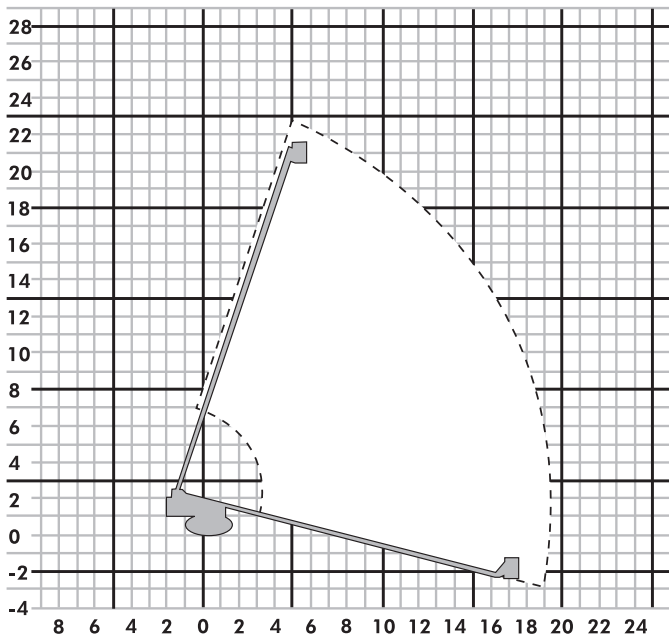

TAR 230 D

Raupenteleskopbühne

Partner der **SYSTEM LIFT AG**

Die Standorte der Wittrock-Gruppe:

Bauart	Teleskop
Arbeitshöhe	22,80 m
Plattformhöhe	20,80 m
Reichweite max. (lastabhängig)	19,00 m
Tragfähigkeit max.	250 kg
Korbgröße	1,80 x 0,75 m
Korb drehbar	ja
Transportlänge	9,75 m
Transportbreite	2,45 m
Transporthöhe	2,55 m
Eigengewicht	15.300 kg
Antrieb	Diesel
geländegängig	ja