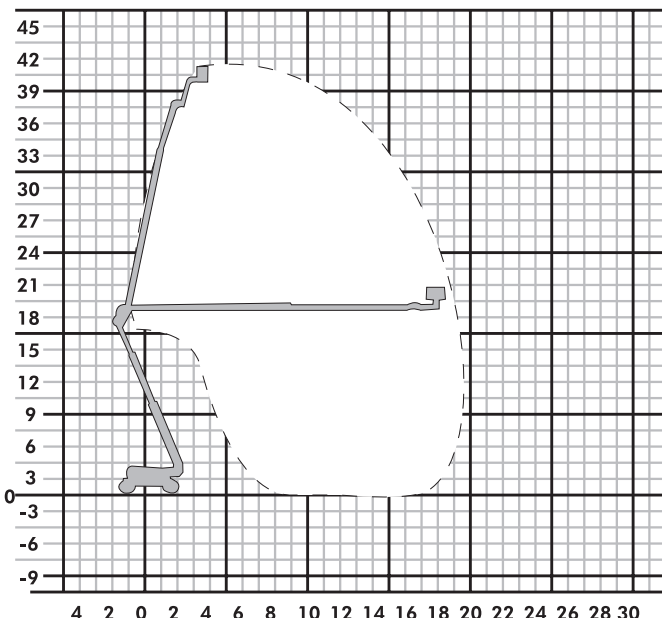

**GTB 415 D**

**Gelenkteleskopbühne**

Partner der **SYSTEM LIFT AG**

**GTB 415 D**

**Die Standorte der Wittrock-Gruppe:**

<b>Bauart</b>	<b>Gelenkteleskop mit Korbarm</b>
<b>Arbeitshöhe</b>	<b>41,50 m</b>
<b>Plattformhöhe</b>	<b>39,50 m</b>
<b>Reichweite max. (lastabhängig)</b>	<b>19,80 m</b>
<b>Tragfähigkeit max.</b>	<b>230 kg</b>
<b>Korbgröße</b>	<b>2,44 x 0,80 m</b>
<b>Korb drehbar</b>	<b>ja</b>
<b>Transportlänge</b>	<b>11,00 m</b>
<b>Transportbreite</b>	<b>2,50 m</b>
<b>Transporthöhe</b>	<b>2,99 m</b>
<b>Eigengewicht</b>	<b>23.000 kg</b>
<b>Antrieb</b>	<b>Diesel</b>
<b>geländegängig</b>	<b>ja, 4WD</b>