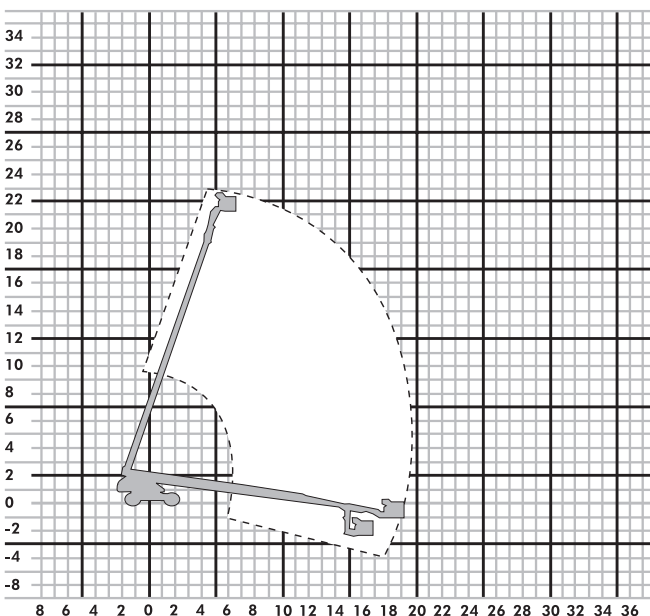

TB 226 D

Teleskopbühne

Partner der **SYSTEM LIFT AG**

TB 226 D

Die Standorte der Wittrock-Gruppe:

Bauart	Teleskop mit Korbarm
Arbeitshöhe	22,60 m
Plattformhöhe	20,60 m
Reichweite max. (lastabhängig)	19,50 m
Tragfähigkeit max.	230 kg
Korbgröße	1,80 x 0,80 m
Korb drehbar	ja
Transportlänge	10,60 m
Transportbreite	2,47 m
Transporthöhe	3,00 m
Eigengewicht	13.110 kg
Antrieb	Diesel
geländegängig	ja, 4 WD