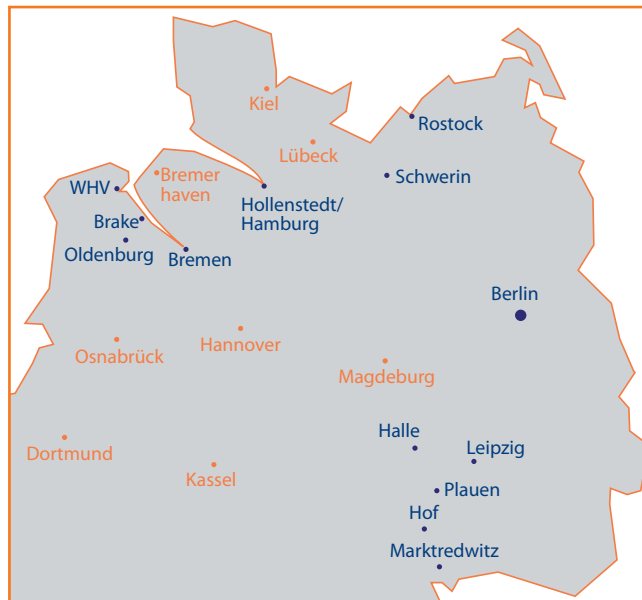

TB 226 D

Teleskopbühne

Partner der **SYSTEM LIFT AG**

TB 226 D

Die Standorte der Wittrock-Gruppe:

Bauart	Teleskop mit Korbarm
Arbeitshöhe	22,60 m
Plattformhöhe	20,60 m
Reichweite max. (lastabhängig)	19,50 m
Tragfähigkeit max.	230 kg
Korbgröße	1,80 x 0,80 m
Korb drehbar	ja
Transportlänge	10,60 m
Transportbreite	2,47 m
Transporthöhe	3,00 m
Eigengewicht	13.110 kg
Antrieb	Diesel
geländegängig	ja, 4 WD