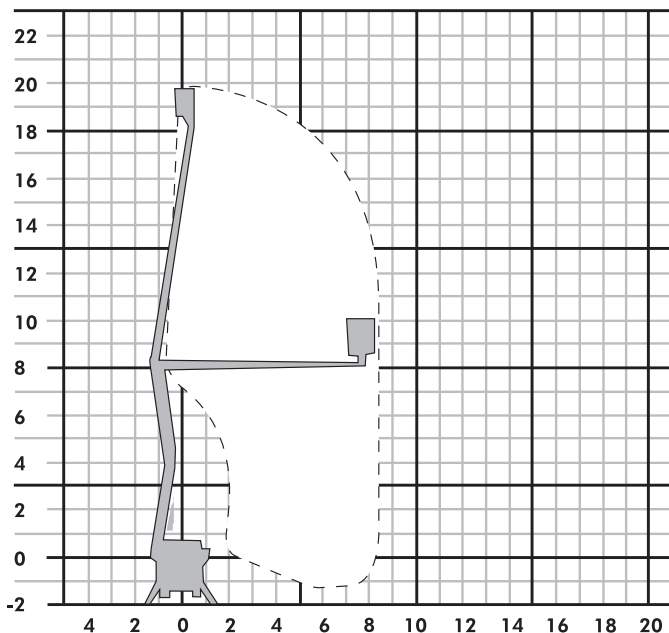

▶ LGTP 200 LKW-Arbeitsbühne

LGTP 200

Die Standorte der Ulferts & Wittrock-Gruppe:

Bauart	Gelenkteleskop
Arbeitshöhe	19,80 m
Plattformhöhe	17,80 m
Reichweite max. (lastabhängig)	8,40 m
Tragfähigkeit max.	200 kg
Korbgröße	1,40 x 0,85 m
Korb drehbar	ja
Transportlänge	5,39 m
Transportbreite	2,10 m
Transporthöhe	2,89 m
Abstützbreite	2,58 m
Eigengewicht	3.320 kg
Führerscheinklasse	B