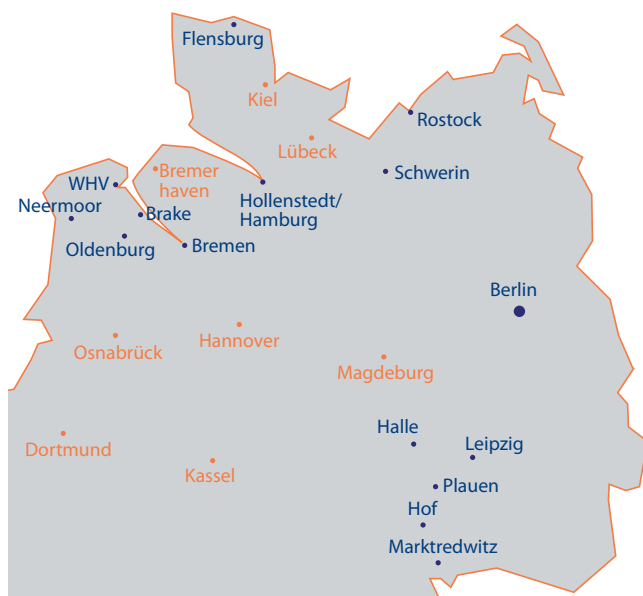

▶ LGTP 200 LKW-Arbeitsbühne

LGTP 200

Die Standorte der Ulferts & Wittrock-Gruppe:

Bauart	Gelenkteleskop
Arbeitshöhe	19,80 m
Plattformhöhe	17,80 m
Reichweite max. (lastabhängig)	8,40 m
Tragfähigkeit max.	200 kg
Korbgröße	1,40 x 0,85 m
Korb drehbar	ja
Transportlänge	5,39 m
Transportbreite	2,10 m
Transporthöhe	2,89 m
Abstützbreite	2,58 m
Eigengewicht	3.320 kg
Führerscheinklasse	B

Bundesweite Vermietung!

www.ulferts-wittrock.de