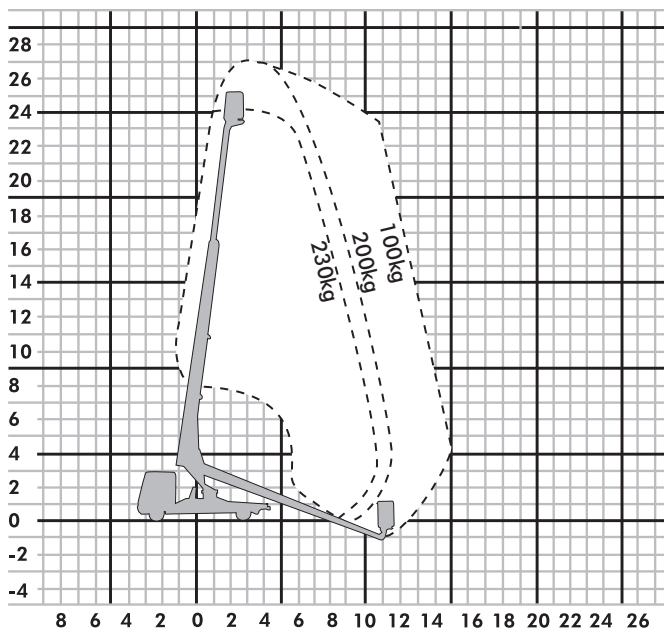

LTR 270

LKW-Arbeitsbühne

Partner der **SYSTEM LIFT AG**

LTR 270

Die Standorte der Wittrock-Gruppe:

Bauart	Teleskop
Arbeitshöhe	27,10 m
Plattformhöhe	25,10 m
Reichweite max. (lastabhängig)	14,80 m
Tragfähigkeit max.	230 kg
Korbgröße	1,40 x 0,70 m
Korb drehbar	ja
Transportlänge	6,75 m
Transportbreite	2,10 m
Transporthöhe	3,00 m
Abstützbreite	3,54 m
Eigengewicht	3.500 kg
Führerscheinklasse	B