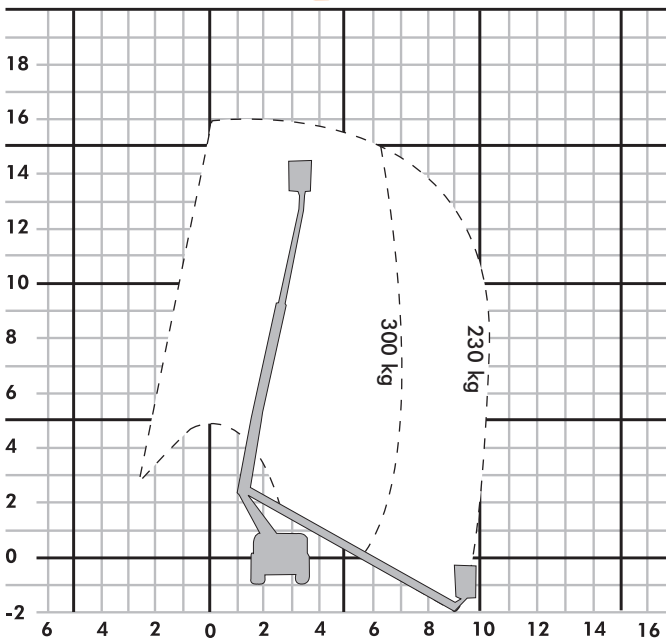

LTM 160

LKW-Arbeitsbühne

Partner der
SYSTEM LIFT AG

LTM 160

Bauart	Teleskop
Arbeitshöhe	16,15 m
Plattformhöhe	14,15 m
Reichweite max. (lastabhängig)	11,50 m
Tragfähigkeit max.	300 kg
Korbgröße	1,40 x 1,10 m
Korb drehbar	ja
Transportlänge	6,60 m
Transportbreite	2,20 m
Transporthöhe	2,80 m
Abstützbreite	Innerhalb Fahrzeugbreite
Eigengewicht	3.500 kg
Führerscheinklasse	B