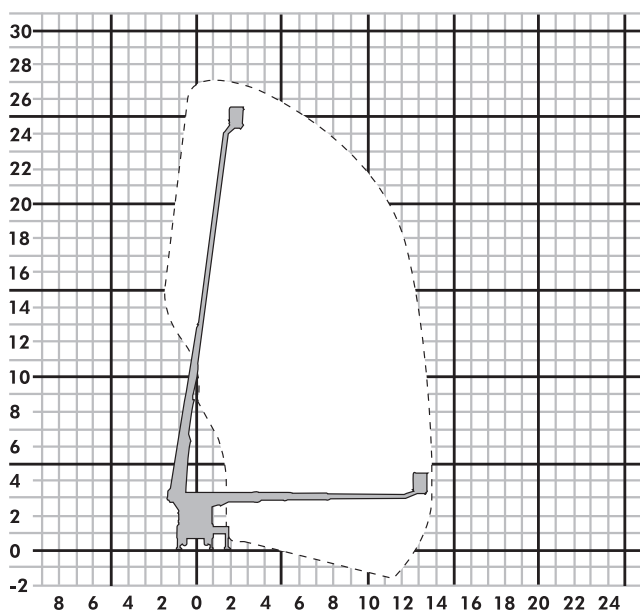

## ▶ TB 270

## ▶ LK 270-Ruthmann

Bauart	Teleskop
Arbeitshöhe	27,00 m
Plattformhöhe	25,00 m
Reichweite max. (lastabhängig)	14,80 m
Tragfähigkeit max.	230 kg
Korbgröße	1,40 x 0,70 m
Korb drehbar	ja
Transportlänge	7,50 m
Transportbreite	2,20 m
Transporthöhe	3,05 m
Abstützbreite	2,60/3,30 m
Eigengewicht	3.500 kg
Antrieb	Diesel