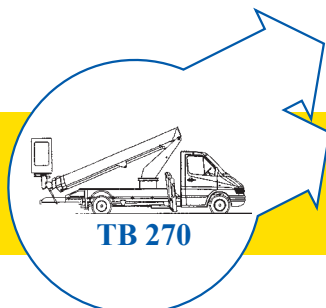

## ▶ TB 270

## ▶ LK 270-Ruthmann

Bauart	Teleskop
Arbeitshöhe	27,00 m
Plattformhöhe	25,00 m
Reichweite max. (lastabhängig)	14,80 m
Tragfähigkeit max.	230 kg
Korbgröße	1,40 x 0,70 m
Korb drehbar	ja
Transportlänge	7,50 m
Transportbreite	2,20 m
Transporthöhe	3,05 m
Abstützbreite	2,60/3,30 m
Eigengewicht	3.500 kg
Antrieb	Diesel