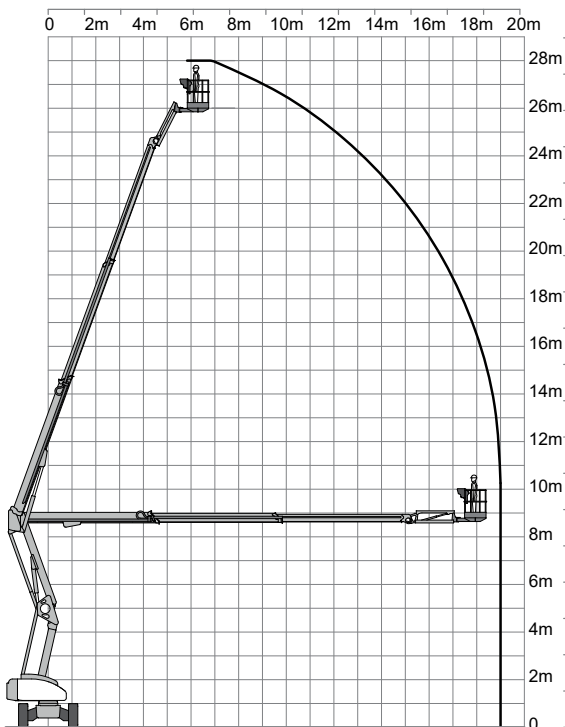

## ▶ HR28 Hybrid

## ▶ GTB280 - Nifty

HR28

Bauart	Gelenkteleskop mit Korbarm
Arbeitshöhe	28,00 m
Plattformhöhe	26,00 m
Reichweite max. (lastabhängig)	19,00 m
Tragfähigkeit max.	280 kg
Korbgröße	2,40 x 0,90 m
Korb drehbar	ja
Transportlänge	7,30 m
Transportbreite	2,49 m
Transporthöhe	2,70 m
Eigengewicht	14.650 kg
Antrieb	Hybrid
geländegängig	eingeschränkt