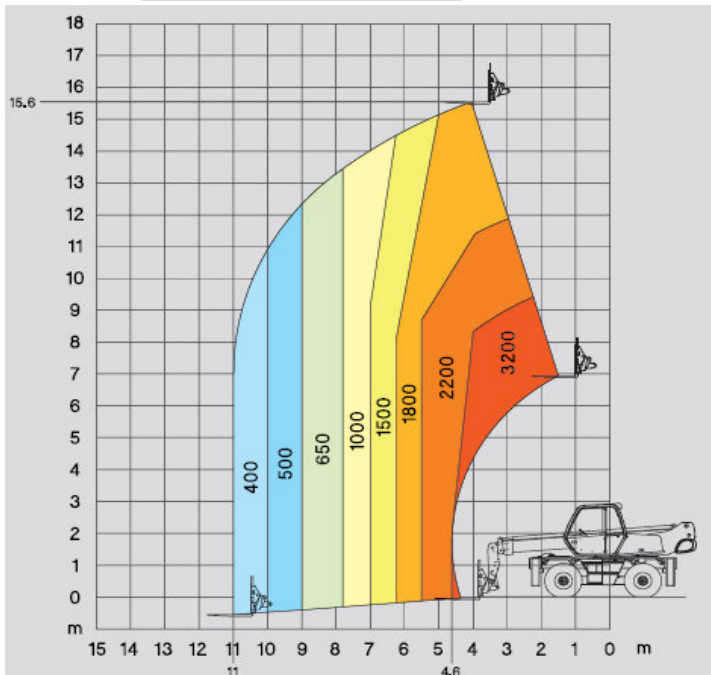

Technisches Datenblatt

Teleskoplader
 Nr. TL - 161
 (Manitou MRT 1640 Easy)

Arbeitsbereich

Maße

weitere Daten

Gabelhöhe 15,80 m
 Reichweite 13,50 m / 700 kg
 Tragfähigkeit max. 4000 kg

Maschinenbreite 2,39 m
 Maschinenhöhe 2,94 m
 Gabellänge 1,20 m
 Maschinenlänge (bis Geräteträger) 5,80 m
 Abstützbreite 3,98 m

Antrieb Diesel
 Eigengewicht (mit Gabel) 13000 kg
 Sonstiges Allradantrieb Roto

360° ABGESTÜTZT MIT GABELN

Daten laut Hersteller

360° ABGESTÜTZT MIT SEILWINDE 3T

360° ABGESTÜTZT MIT GABELN

360° AUF REIFEN MIT GABELN