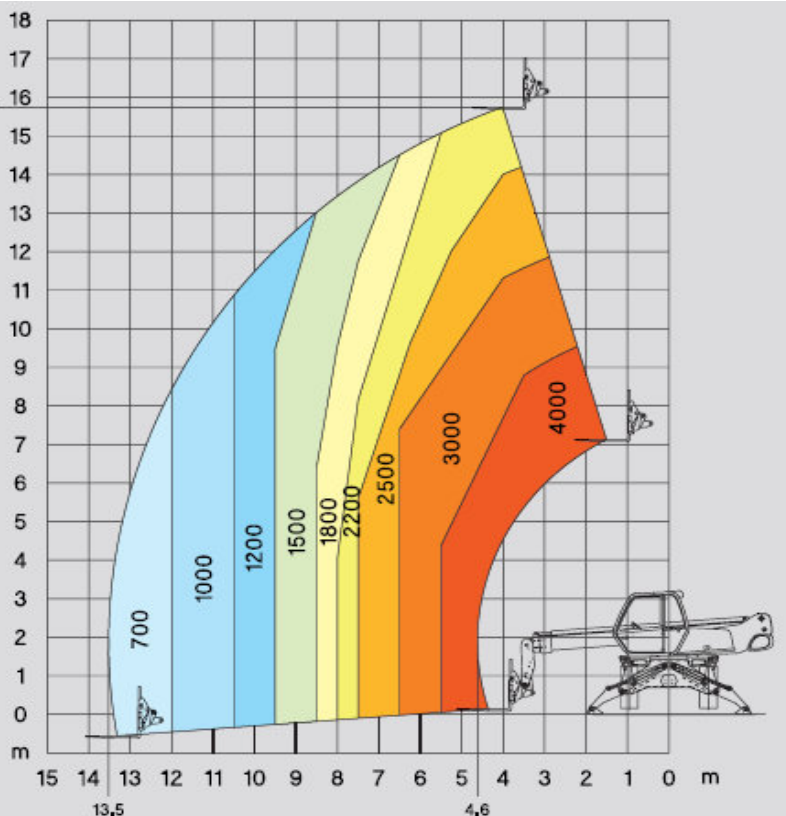

Technisches Datenblatt

Teleskoplader
 Nr. TL - 161
 (Manitou MRT 1640 Easy)

Arbeitsbereich

Maße

weitere Daten

Gabelhöhe 15,80 m
 Reichweite 13,50 m / 700 kg
 Tragfähigkeit max. 4000 kg

Maschinenbreite 2,39 m
 Maschinenhöhe 2,94 m
 Gabellänge 1,20 m
 Maschinenlänge (bis Geräteträger) 5,80 m
 Abstützbreite 3,98 m

Antrieb Diesel
 Eigengewicht (mit Gabel) 13000 kg
 Sonstiges Allradantrieb Roto

360° ABGESTÜTZT MIT GABELN

Daten laut Hersteller

360° ABGESTÜTZT MIT SEILWINDE 3T

360° ABGESTÜTZT MIT GABELN

360° AUF REIFEN MIT GABELN