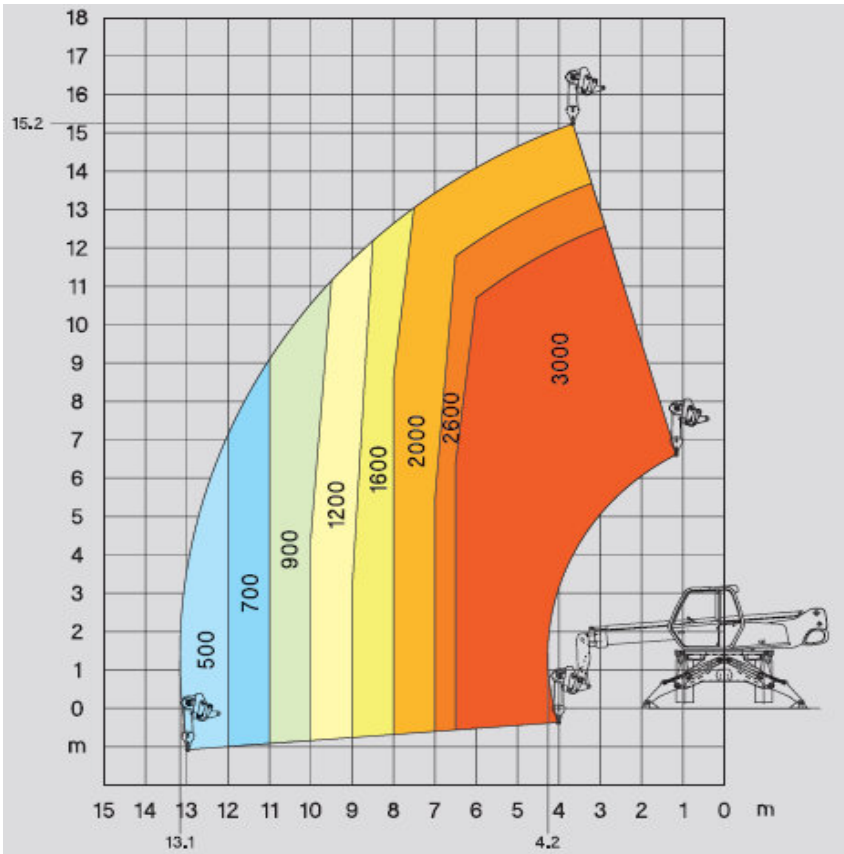

Technisches Datenblatt

Teleskoplader
 Nr. TL - 161
 (Manitou MRT 1640 Easy)

Arbeitsbereich

Maße

weitere Daten

Gabelhöhe 15,80 m
 Reichweite 13,50 m / 700 kg
 Tragfähigkeit max. 4000 kg

Maschinenbreite 2,39 m
 Maschinenhöhe 2,94 m
 Gabellänge 1,20 m
 Maschinenlänge (bis Geräteträger) 5,80 m
 Abstützbreite 3,98 m

Antrieb Diesel
 Eigengewicht (mit Gabel) 13000 kg
 Sonstiges Allradantrieb Roto

360° ABGESTÜTZT MIT GABELN

Daten laut Hersteller

360° ABGESTÜTZT MIT SEILWINDE 3T

360° ABGESTÜTZT MIT GABELN

360° AUF REIFEN MIT GABELN