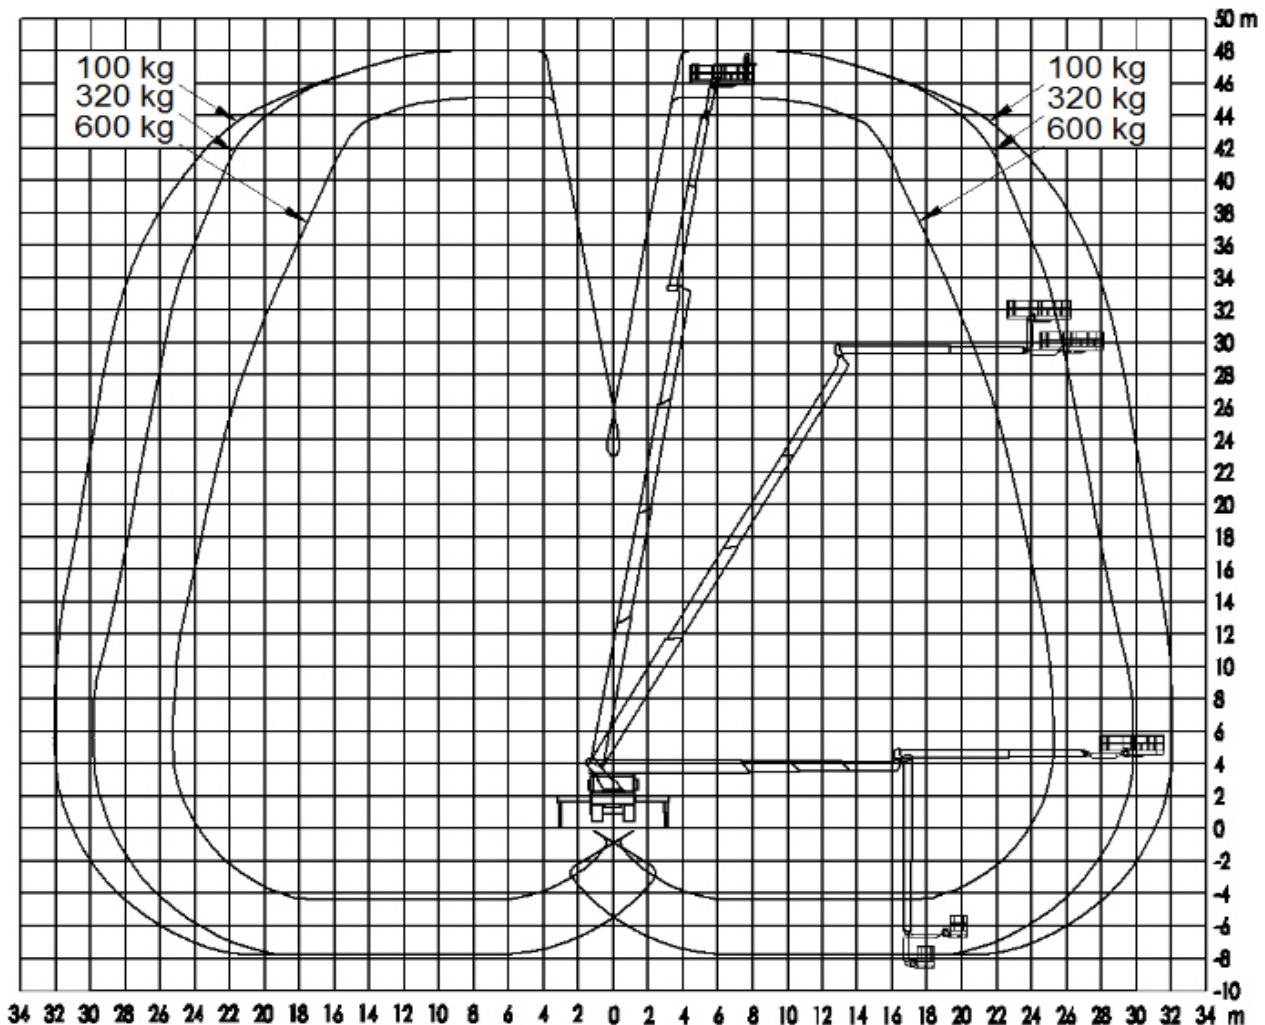

## Technisches Datenblatt

LKW Arbeitsbühne  
Nr. LT - 481  
(Ruthmann T 480 3A)

Arbeitsbereich		Maße		weitere Daten	
Arbeitshöhe	48,00 m	Korbgröße	2,42 + 1,40 x 0,97 m	Gesamtgewicht	23660 kg CE o. alte
Plattformhöhe	46,00 m	Fahrzeuglänge	10,39 m	Führerscheinklasse	Kl. 2
Reichweite max.	32,00 m	Fahrzeugbreite	2,55 m	Abstützbreite(Ausse nkante Teller)	6,50 m
Tragfähigkeit max.	600 kg	Fahrzeughöhe	3,79 m	Unterwagen	Scania

## Diagramm LT- 481