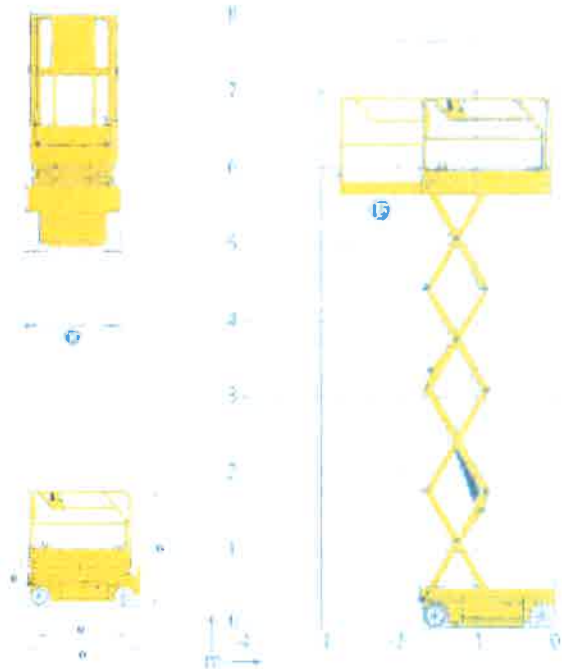

Serienausstattung:

Kranösen
Betriebsstundenzähler
manueller Notablass

Arbeitsbühnen für :

- Montage- und Wartungsarbeiten
- Malerarbeiten, Fassadenanstriche
- Bautenschutz und Verfugungen
- Antennenanlagenbau
- Blitzschutzbau und Elektroarbeiten
- Weihnachtsbeleuchtung

- Fassaden-, Fenster- und Dachrinnenreinigung
- Klempner-, Schornstein- und Dachdeckerarbeiten
- Leuchtreklamemontage und -servicearbeiten
- Foto- und Filmarbeiten
- Baumbeschnitt, Baumpflege- und -fällarbeiten
- Arbeiten in Werk- und Industriehallen

www.hbv-gmbh.at