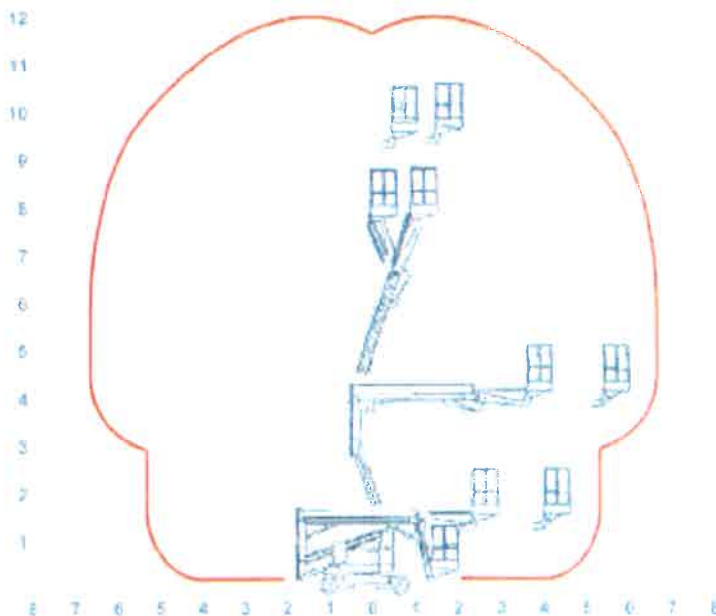

Arbeitsbühnen
Vermietung GmbH

Tel. 0664 / 16 22 600
Mail: office@hbv-gmbh.at
Triesterstraße 156 B
8073 Feldkirchen bei Graz

www.hbv-gmbh.at

Teleskop-Selbstfahrer PB Dino 112 II

Techn. Daten Dino 112 II

Arbeitshöhe max.	11,14 m
Plattformhöhe max.	9,14 m
Seitl. Reichweite max.	5,02 m
Korbtraglast max.	225 kg
Eigengewicht	2.792 kg
Transportlänge	4,18 m
Transporthöhe	1,97 m
Transportbreite	1,54 m
Antrieb	Batt.
Drehbereich	2 x 190°

Serienausstattung

in voller Höhe fahrbar
Betriebsstundenzähler
stufenlose Proportionalsteuerung
Steckdose Plattform
elektronische Neigungsüberwachung
Gewichtsüberwachung Korb
Schlaglochschutz

Arbeitsbühnen für :