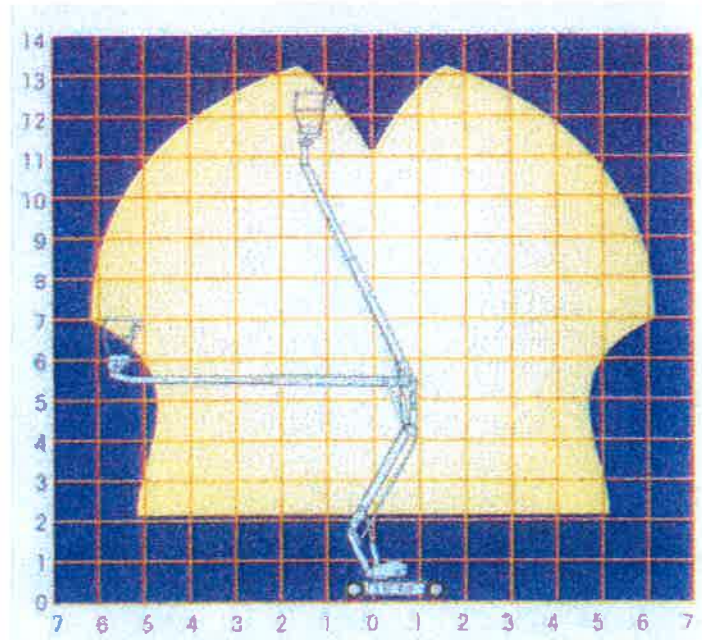

Arbeitsbühnen für :

- Montage- und Wartungsarbeiten
- Malerarbeiten, Fassadenanstriche
- Bautenschutz und Verfugungen
- Antennenanlagenbau
- Blitzschutzbau und Elektroarbeiten
- Weihnachtsbeleuchtung

- Fassaden-, Fenster- und Dachrinnenreinigung
- Klempner-, Schornstein- und Dachdeckerarbeiten
- Leuchtreklamemontage und -servicearbeiten
- Foto- und Filmarbeiten
- Baumbeschnitt, Baumpflege- und -fällarbeiten
- Arbeiten in Werk- und Industriehallen

www.hbv-gmbh.at