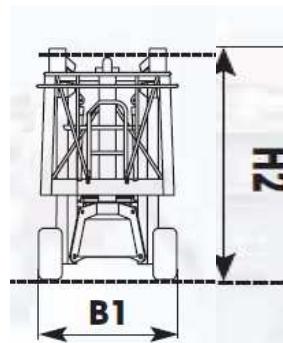

**Arbeitsbühnen
Vermietung GmbH**

**Tel.: 0316/207688
Mail: office@hbv-gmbh.at**

**Triesterstraße 156b
8073 Feldkirchen bei Graz**

www.hbv-gmbh.at

22 m E-Teleskop-Arbeitsbühne

	Technische Daten	DL 22N
	Arbeitshöhe max.	21,90
	Platthöhe max.	19,50 m
	Seitliche Reichweite max.	11,80 m
	Platthöhe	0,79 m
	Platthöhe	1,18 m
H2	Durchfahrthöhe	2,14 m
B1	Durchfahrtsbreite	1,18 m
L1	Länge	7,90 m
L2	Länge ohne Deichsel	6,52 m
	Bereifung	nicht kreidend
	Steigfähigkeit eingefahren	21%
	Antriebsart	Batterie
	Tragfähigkeit	200 kg
	Eigengewicht	2.300 kg