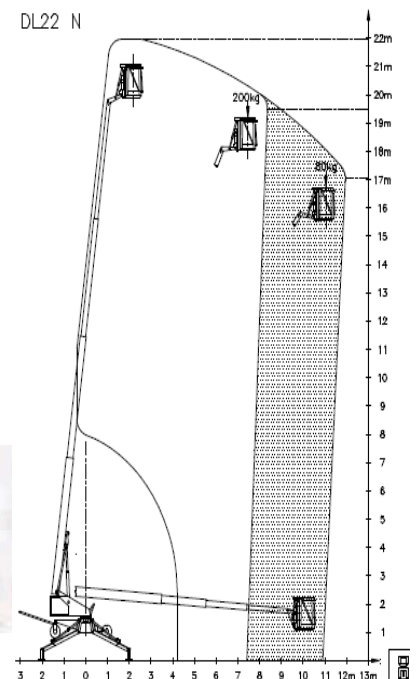

**Arbeitsbühnen
Vermietung GmbH**

**Tel.: 0316/207688
Mail: office@hbv-gmbh.at**

**Triesterstraße 156b
8073 Feldkirchen bei Graz**

www.hbv-gmbh.at

22 m E-Teleskop-Arbeitsbühne

	Technische Daten	DL 22N
	Arbeitshöhe max.	21,90
	Platthöhe max.	19,50 m
	Seitliche Reichweite max.	11,80 m
	Platthöhe	0,79 m
	Platthöhe	1,18 m
H2	Durchfahrthöhe	2,14 m
B1	Durchfahrtsbreite	1,18 m
L1	Länge	7,90 m
L2	Länge ohne Deichsel	6,52 m
	Bereifung	nicht kreidend
	Steigfähigkeit eingefahren	21%
	Antriebsart	Batterie
	Tragfähigkeit	200 kg
	Eigengewicht	2.300 kg