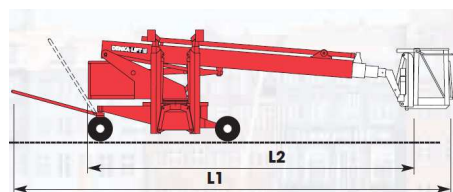

**Arbeitsbühnen
Vermietung GmbH**

**Tel.: 0316/207688
Mail: office@hbv-gmbh.at**

**Triesterstraße 156b
8073 Feldkirchen bei Graz**

www.hbv-gmbh.at

22 m E-Teleskop-Arbeitsbühne

	Technische Daten	DL 22N
	Arbeitshöhe max.	21,90
	Platthöhe max.	19,50 m
	Seitliche Reichweite max.	11,80 m
	Platthöhe	0,79 m
	Platthöhe	1,18 m
H2	Durchfahrthöhe	2,14 m
B1	Durchfahrtsbreite	1,18 m
L1	Länge	7,90 m
L2	Länge ohne Deichsel	6,52 m
	Bereifung	nicht kreidend
	Steigfähigkeit eingefahren	21%
	Antriebsart	Batterie
	Tragfähigkeit	200 kg
	Eigengewicht	2.300 kg