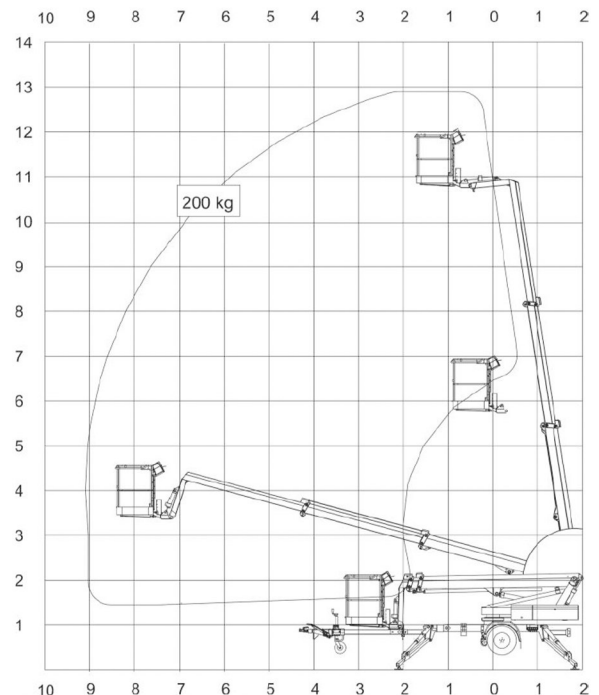

## 1013-01 Anhänger-Arbeitsbühne 13m

### Technische Daten

<u>max. Arbeitshöhe</u>	<u>12,80m</u>
<u>max. Plattformhöhe</u>	<u>10,80m</u>
<u>max. seitliche Reichweite</u>	<u>9m</u>

- Einfache Bedienung
- Abgewinkelter Korbarm
- Fahrtrieb
- 230V Anschluss im Korb
- Drehbarer Arbeitskorb

<u>Zulässiges Gesamtgewicht</u>	<u>1.790Kg</u>
<u>max. Korblast</u>	<u>200Kg</u>
<u>Korbgröße ( L x B )</u>	<u>1,25x0,8m</u>
<u>Korbdrehung</u>	<u>50°+ 50°</u>
<u>Schwenkbereich Bühne</u>	<u>400°</u>

<u>Gerätelänge</u>	<u>6,35m</u>
<u>Gerätebreite</u>	<u>1,64m</u>
<u>Gerätehöhe</u>	<u>1,95m</u>

<u>Abstützbreite</u>	<u>4,12m</u>
----------------------	--------------

<u>Führerscheinklasse</u>	<u>C1 - FKL 3</u>
---------------------------	-------------------

Die technischen Angaben sind Herstellerangaben und können je nach Modell und Baujahr abweichen.  
Deshalb gilt generell: Alle technischen Angaben sind ohne Gewähr!