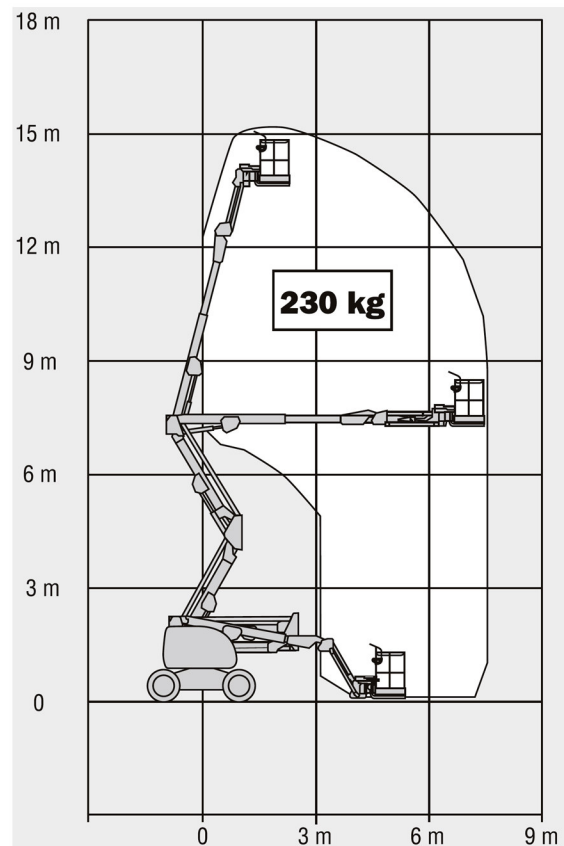

☎ 24 Std. Miethotline
06095 - 99 2500

GAGARIN
ARBEITSBÜHNEN · STAPLER · KRANE

3116-02 Gelenkteleskop-Arbeitsbühne 16m

Technische Daten

max. Arbeitshöhe 15,72m
max. Plattformhöhe 13,72m
max. seitliche Reichweite 7,47m

Zulässiges Gesamtgewicht 6.250Kg
max. Korblast 230Kg
Korbgröße (L x B) 1,83x0,76m
Korbdrehung 85°+ 85°
Schwenkbereich Bühne 360°

Gerätelänge 6,71m
Gerätebreite 2,34m
Gerätehöhe 2,29m

Antrieb Diesel

Die technischen Angaben sind Herstellerangaben und können je nach Modell und Baujahr abweichen.
Deshalb gilt generell: Alle technischen Angaben sind ohne Gewähr!