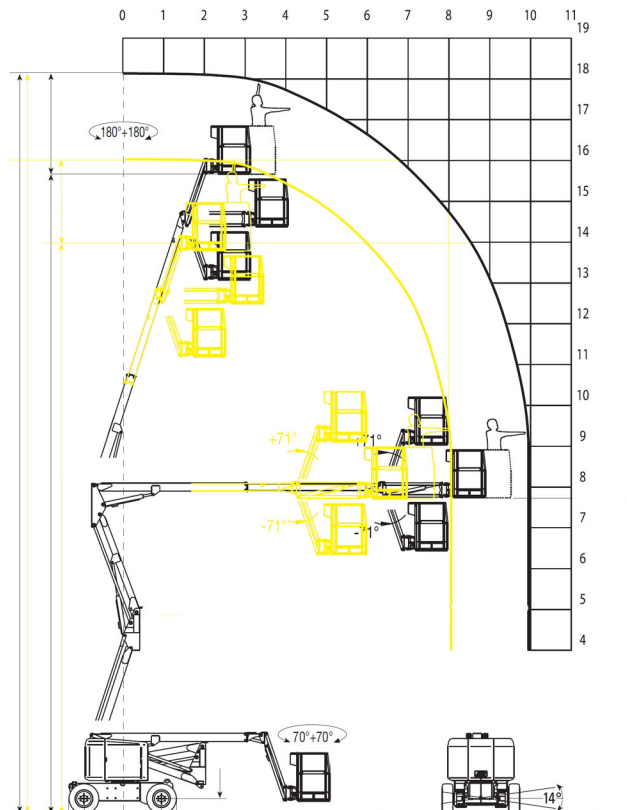

☎ 24 Std. Miethotline
06095 - 99 2500

GAGARIN
ARBEITSBÜHNEN · STAPLER · KRANE

3116-01 Gelenkteleskop-Arbeitsbühne 16m

Technische Daten

<u>max. Arbeitshöhe</u>	<u>16m</u>
<u>max. Plattformhöhe</u>	<u>14m</u>
<u>max. seitliche Reichweite</u>	<u>8,1m</u>
<u>Zulässiges Gesamtgewicht</u>	<u>7.160Kg</u>
<u>max. Korblast</u>	<u>230Kg</u>
<u>Korbgröße (L x B)</u>	<u>1,7x0,8m</u>
<u>Korbdrehung</u>	<u>70°+ 70°</u>
<u>Schwenkbereich Bühne</u>	<u>360°</u>
<u>Gerätelänge</u>	<u>5,5m</u>
<u>Gerätebreite</u>	<u>2m</u>
<u>Gerätehöhe</u>	<u>2,05m</u>
<u>Antrieb</u>	<u>Diesel</u>