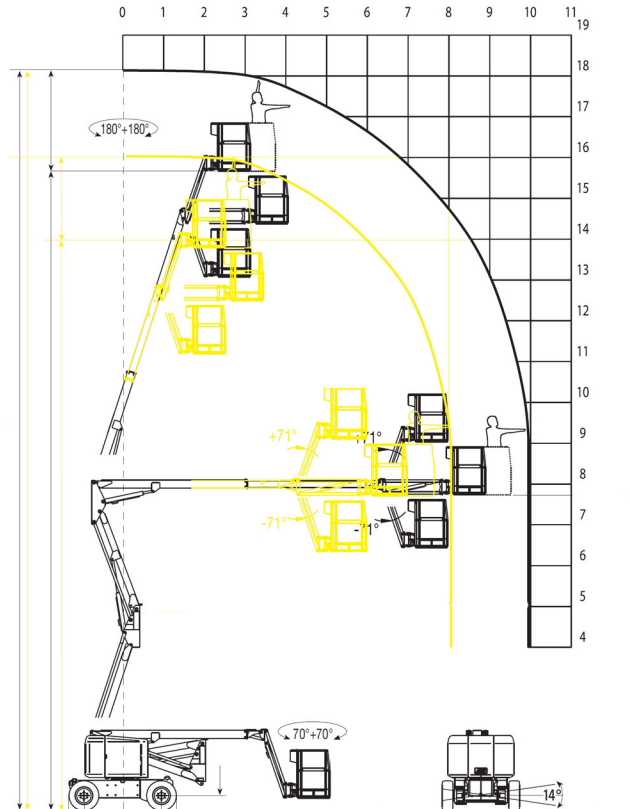

☎ 24 Std. Miethotline
06095 - 99 2500

GAGARIN
ARBEITSBÜHNEN · STAPLER · KRANE

3118-01 Gelenkteleskop-Arbeitsbühne 18m

Technische Daten

<u>max. Arbeitshöhe</u>	<u>18m</u>
<u>max. Plattformhöhe</u>	<u>16m</u>
<u>max. seitliche Reichweite</u>	<u>9,9m</u>
<u>Zulässiges Gesamtgewicht</u>	<u>8.100Kg</u>
<u>max. Korblast</u>	<u>230Kg</u>
<u>Korbgröße (L x B)</u>	<u>1,7x0,8m</u>
<u>Korbdrehung</u>	<u>70°+ 70°</u>
<u>Schwenkbereich Bühne</u>	<u>360°</u>
<u>Gerätelänge</u>	<u>6,47m</u>
<u>Gerätebreite</u>	<u>2m</u>
<u>Gerätehöhe</u>	<u>2,05m</u>
<u>Antrieb</u>	<u>Diesel</u>