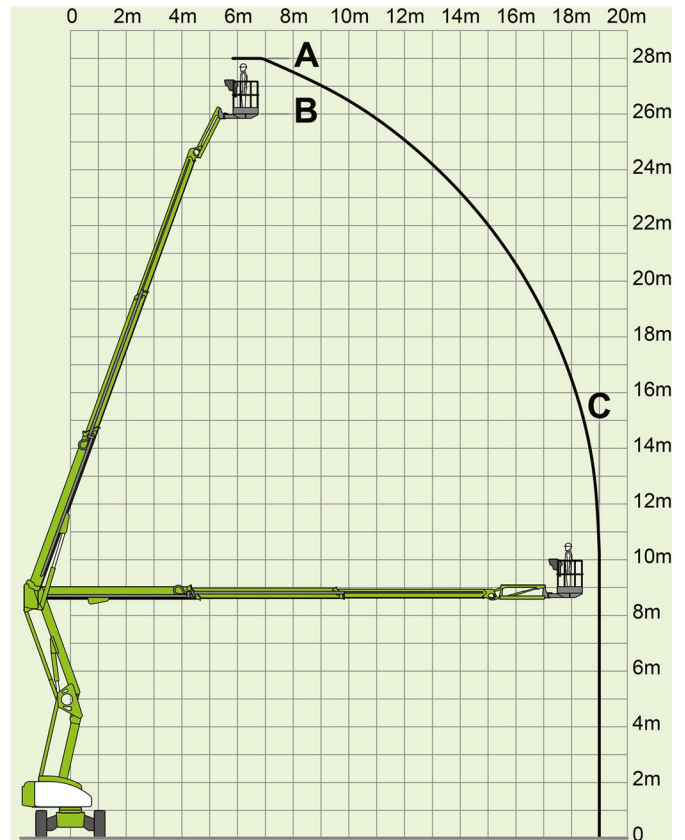

☎ 24 Std. Miethotline
06095 - 99 2500

3128-01 Gelenkteleskop-Arbeitsbühne 28m

Technische Daten

| | |
|----------------------------------|-------------------------|
| <u>max. Arbeitshöhe</u> | <u>28m</u> |
| <u>max. Plattformhöhe</u> | <u>26m</u> |
| <u>max. seitliche Reichweite</u> | <u>19m</u> |
| | |
| <u>Zulässiges Gesamtgewicht</u> | <u>14.650Kg</u> |
| <u>max. Korblast</u> | <u>280Kg</u> |
| <u>Korbgröße (L x B)</u> | <u>2,4x0,9m</u> |
| <u>Korbdrehung</u> | <u>90°+ 90°</u> |
| <u>Schwenkbereich Bühne</u> | <u>360°</u> |
| | |
| <u>Gerätelänge</u> | <u>9,28m</u> |
| <u>Gerätebreite</u> | <u>2,49m</u> |
| <u>Gerätehöhe</u> | <u>2,7m</u> |
| | |
| <u>Antrieb</u> | <u>Diesel / Elektro</u> |