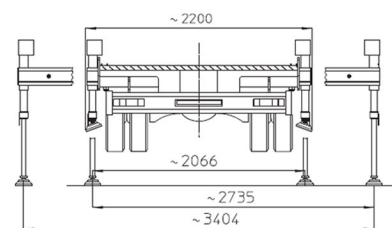

☎ 24 Std. Miethotline
06095 - 99 2500

GAGARIN
ARBEITSBÜHNEN · STAPLER · KRANE

2016-01 LKW-Arbeitsbühne 16m

Technische Daten

max. Arbeitshöhe 16,2m
max. Plattformhöhe 14,2m
max. seitliche Reichweite 10m (300 Kg)
11,5m (230 Kg)

Zulässiges Gesamtgewicht 3.490Kg
max. Korblast 300Kg
Korbgröße (L x B) 1,4x0,7m
Korbdrehung 90°+ 90°
Schwenkbereich Bühne 360°

Gerätelänge 6,06m
Gerätebreite 2,2m
Gerätehöhe 2,82m

Abstützbreite (beidseitig) 3,4m
Abstützbreite (einseitig*) 2,73m
Abstützbreite (im Fahrzeugprofil*) 2,2m

Führerscheinklasse B

Die technischen Angaben sind Herstellerangaben und können je nach Modell und Baujahr abweichen.
Deshalb gilt generell: Alle technischen Angaben sind ohne Gewähr!

*bei angepasster Arbeitshöhe und Reichweite

Arbeitsbühnen Gagarin GmbH
Am Heerbach 1a
63857 Waldaschaff
www.arbeitsbuehnen-gagarin.de
kontakt@arbeitsbuehnen-gagarin.de