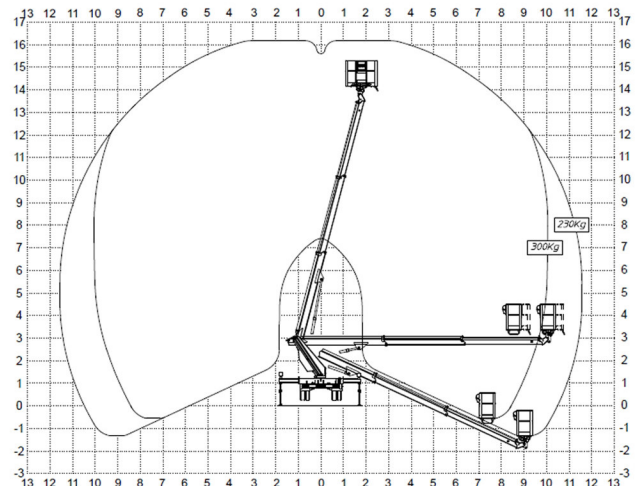

☎ 24 Std. Miethotline
06095 - 99 2500

GAGARIN
ARBEITSBÜHNEN · STAPLER · KRANE

2016-01 LKW-Arbeitsbühne 16m

Technische Daten

max. Arbeitshöhe 16,2m
max. Plattformhöhe 14,2m
max. seitliche Reichweite 10m (300 Kg)
11,5m (230 Kg)

Zulässiges Gesamtgewicht 3.490Kg
max. Korblast 300Kg
Korbgröße (L x B) 1,4x0,7m
Korbdrehung 90°+ 90°
Schwenkbereich Bühne 360°

Gerätelänge 6,06m
Gerätebreite 2,2m
Gerätehöhe 2,82m

Abstützbreite (beidseitig) 3,4m
Abstützbreite (einseitig*) 2,73m
Abstützbreite (im Fahrzeugprofil*) 2,2m

Führerscheinklasse B

Die technischen Angaben sind Herstellerangaben und können je nach Modell und Baujahr abweichen.
Deshalb gilt generell: Alle technischen Angaben sind ohne Gewähr!

*bei angepasster Arbeitshöhe und Reichweite

Arbeitsbühnen Gagarin GmbH
Am Heerbach 1a
63857 Waldaschaff
www.arbeitsbuehnen-gagarin.de
kontakt@arbeitsbuehnen-gagarin.de