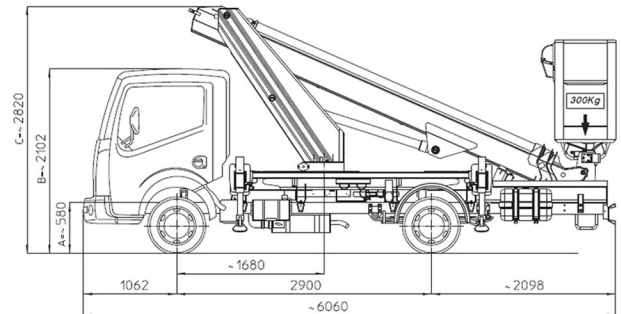

☎ 24 Std. Miethotline
06095 - 99 2500

GAGARIN
ARBEITSBÜHNEN · STAPLER · KRANE

2016-01 LKW-Arbeitsbühne 16m

Technische Daten

max. Arbeitshöhe 16,2m
max. Plattformhöhe 14,2m
max. seitliche Reichweite 10m (300 Kg)
11,5m (230 Kg)

Zulässiges Gesamtgewicht 3.490Kg
max. Korblast 300Kg
Korbgröße (L x B) 1,4x0,7m
Korbdrehung 90°+ 90°
Schwenkbereich Bühne 360°

Gerätelänge 6,06m
Gerätebreite 2,2m
Gerätehöhe 2,82m

Abstützbreite (beidseitig) 3,4m
Abstützbreite (einseitig*) 2,73m
Abstützbreite (im Fahrzeugprofil*) 2,2m

Führerscheinklasse B

Die technischen Angaben sind Herstellerangaben und können je nach Modell und Baujahr abweichen.
Deshalb gilt generell: Alle technischen Angaben sind ohne Gewähr!

*bei angepasster Arbeitshöhe und Reichweite

Arbeitsbühnen Gagarin GmbH
Am Heerbach 1a
63857 Waldaschaff
www.arbeitsbuehnen-gagarin.de
kontakt@arbeitsbuehnen-gagarin.de