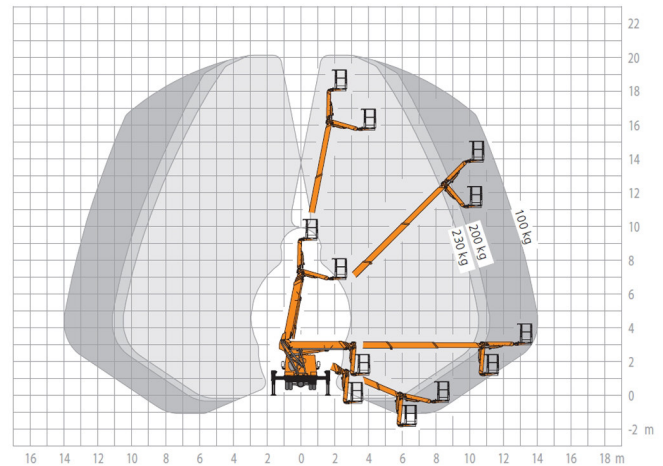

☎ 24 Std. Miethotline
06095 - 99 2500

GAGARIN
ARBEITSBÜHNEN · STAPLER · KRANE

2020-01 LKW-Arbeitsbühne 20m

Technische Daten

max. Arbeitshöhe 20,1m
max. Plattformhöhe 18,1m
max. seitliche Reichweite 15,7m (100 Kg)
10,5m (230 Kg)

Zulässiges Gesamtgewicht 3.490Kg
max. Korblast 230Kg
Korbgröße (L x B) 1,4x0,7m
Korbdrehung 80°+ 80°
Schwenkbereich Bühne 450°

Gerätelänge 6,75m
Gerätebreite 2,2m
Gerätehöhe 2,99m

Abstützbreite (beidseitig) 3,54m
Abstützbreite (einseitig*) 2,82m
Abstützbreite (im Fahrzeugprofil*) 2,2m

Führerscheinklasse B

Die technischen Angaben sind Herstellerangaben und können je nach Modell und Baujahr abweichen.
Deshalb gilt generell: Alle technischen Angaben sind ohne Gewähr!

*bei angepasster Arbeitshöhe und Reichweite

Arbeitsbühnen Gagarin GmbH
Am Heerbach 1a
63857 Waldaschaff
www.arbeitsbuehnen-gagarin.de
kontakt@arbeitsbuehnen-gagarin.de