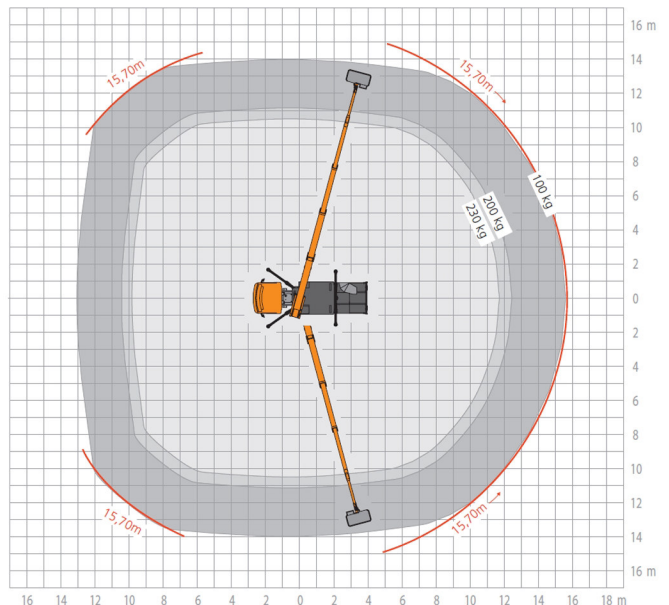

☎ 24 Std. Miethotline
06095 - 99 2500

GAGARIN
ARBEITSBÜHNEN · STAPLER · KRANE

2020-01 LKW-Arbeitsbühne 20m

Technische Daten

max. Arbeitshöhe 20,1m
max. Plattformhöhe 18,1m
max. seitliche Reichweite 15,7m (100 Kg)
10,5m (230 Kg)

Zulässiges Gesamtgewicht 3.490Kg
max. Korblast 230Kg
Korbgröße (L x B) 1,4x0,7m
Korbdrehung 80°+ 80°
Schwenkbereich Bühne 450°

Gerätelänge 6,75m
Gerätebreite 2,2m
Gerätehöhe 2,99m

Abstützbreite (beidseitig) 3,54m
Abstützbreite (einseitig*) 2,82m
Abstützbreite (im Fahrzeugprofil*) 2,2m

Führerscheinklasse B

Die technischen Angaben sind Herstellerangaben und können je nach Modell und Baujahr abweichen.
Deshalb gilt generell: Alle technischen Angaben sind ohne Gewähr!

*bei angepasster Arbeitshöhe und Reichweite

Arbeitsbühnen Gagarin GmbH
Am Heerbach 1a
63857 Waldaschaff
www.arbeitsbuehnen-gagarin.de
kontakt@arbeitsbuehnen-gagarin.de