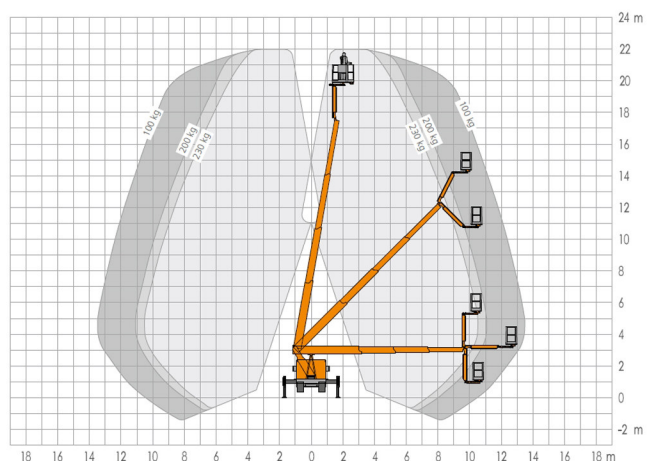

☎ 24 Std. Miethotline
06095 - 99 2500

GAGARIN
ARBEITSBÜHNEN · STAPLER · KRANE

2022-01 LKW-Arbeitsbühne 22m

Technische Daten

max. Arbeitshöhe **22m**
max. Plattformhöhe **20m**
max. seitliche Reichweite **16,4m (100Kg)**
10,5m (230Kg)

Zulässiges Gesamtgewicht **3.490Kg**
max. Korblast **230Kg**
Korbgröße (L x B) **1,4x0,7m**
Korbdrehung **85°+ 85°**
Schwenkbereich Bühne **450°**

Gerätelänge **6,92m**
Gerätebreite **2,2m**
Gerätehöhe **3m**

Abstützbreite (beidseitig) **3,7m**
Abstützbreite (einseitig*) **2,9m**
Abstützbreite (im Fahrzeugprofil*) **2,2m**

Führerscheinklasse **B**

Die technischen Angaben sind Herstellerangaben und können je nach Modell und Baujahr abweichen.
Deshalb gilt generell: Alle technischen Angaben sind ohne Gewähr!