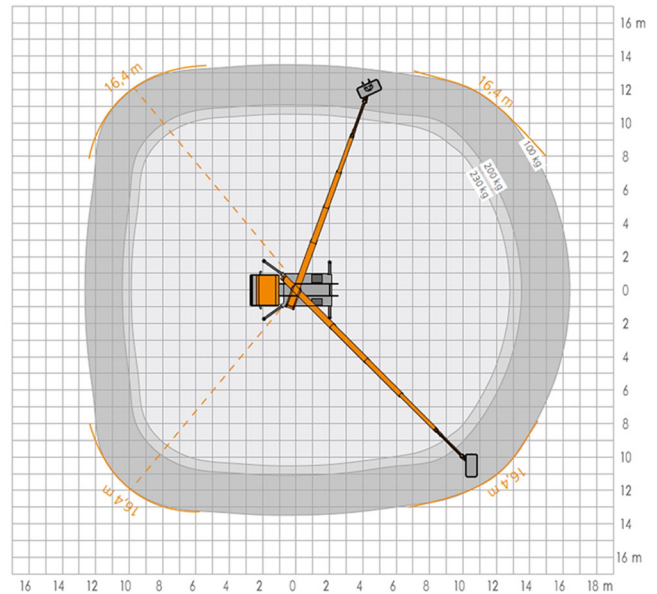

☎ 24 Std. Miethotline
06095 - 99 2500

GAGARIN
ARBEITSBÜHNEN · STAPLER · KRANE

2022-01 LKW-Arbeitsbühne 22m

Technische Daten

max. Arbeitshöhe **22m**
max. Plattformhöhe **20m**
max. seitliche Reichweite **16,4m (100Kg)**
10,5m (230Kg)

Zulässiges Gesamtgewicht **3.490Kg**
max. Korblast **230Kg**
Korbgröße (L x B) **1,4x0,7m**
Korbdrehung **85°+ 85°**
Schwenkbereich Bühne **450°**

Gerätelänge **6,92m**
Gerätebreite **2,2m**
Gerätehöhe **3m**

Abstützbreite (beidseitig) **3,7m**
Abstützbreite (einseitig*) **2,9m**
Abstützbreite (im Fahrzeugprofil*) **2,2m**

Führerscheinklasse **B**

Die technischen Angaben sind Herstellerangaben und können je nach Modell und Baujahr abweichen.
Deshalb gilt generell: Alle technischen Angaben sind ohne Gewähr!