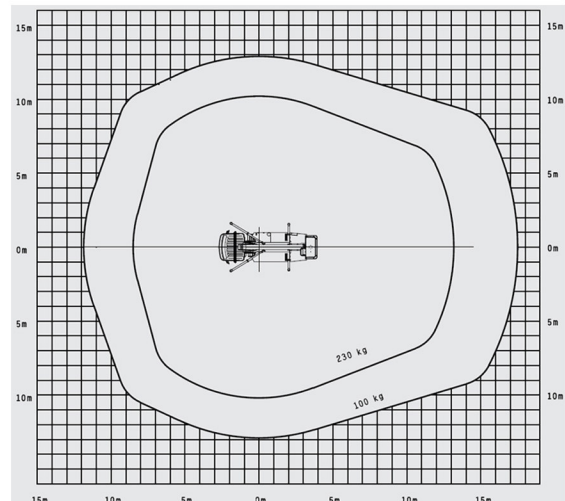

☎ 24 Std. Miethotline
06095 - 99 2500

GAGARIN
ARBEITSBÜHNEN · STAPLER · KRANE

2026-01 LKW-Arbeitsbühne 26m

Technische Daten

max. Arbeitshöhe 25,6m
max. Plattformhöhe 23,6m
max. seitliche Reichweite 12,9m (100Kg)
10,5m (230Kg)

Zulässiges Gesamtgewicht 3.490Kg
max. Korblast 230Kg
Korbgröße (L x B) 1,4x0,7m
Korbdrehung 90°+ 90°
Schwenkbereich Bühne 500°

Gerätelänge 6,68m
Gerätebreite 2,20m
Gerätehöhe 2,95m

Abstützbreite (beidseitig) 3,32m
Abstützbreite (einseitig*) 2,85m
Abstützbreite (im Fahrzeugprofil*) 2,17m

Führerscheinklasse B

Die technischen Angaben sind Herstellerangaben und können je nach Modell und Baujahr abweichen.
Deshalb gilt generell: Alle technischen Angaben sind ohne Gewähr!

*bei angepasster Arbeitshöhe und Reichweite

Arbeitsbühnen Gagarin GmbH
Am Heerbach 1a
63857 Waldaschaff
www.arbeitsbuehnen-gagarin.de
kontakt@arbeitsbuehnen-gagarin.de