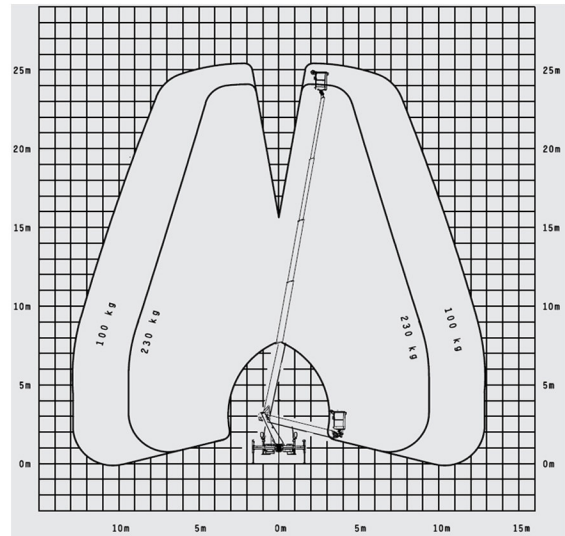

☎ 24 Std. Miethotline
06095 - 99 2500

GAGARIN
ARBEITSBÜHNEN · STAPLER · KRANE

2026-01 LKW-Arbeitsbühne 26m

Technische Daten

max. Arbeitshöhe 25,6m
max. Plattformhöhe 23,6m
max. seitliche Reichweite 12,9m (100Kg)
10,5m (230Kg)

Zulässiges Gesamtgewicht 3.490Kg
max. Korblast 230Kg
Korbgröße (L x B) 1,4x0,7m
Korbdrehung 90°+ 90°
Schwenkbereich Bühne 500°

Gerätelänge 6,68m
Gerätebreite 2,20m
Gerätehöhe 2,95m

Abstützbreite (beidseitig) 3,32m
Abstützbreite (einseitig*) 2,85m
Abstützbreite (im Fahrzeugprofil*) 2,17m

Führerscheinklasse B

Die technischen Angaben sind Herstellerangaben und können je nach Modell und Baujahr abweichen.
Deshalb gilt generell: Alle technischen Angaben sind ohne Gewähr!

*bei angepasster Arbeitshöhe und Reichweite

Arbeitsbühnen Gagarin GmbH
Am Heerbach 1a
63857 Waldaschaff
www.arbeitsbuehnen-gagarin.de
kontakt@arbeitsbuehnen-gagarin.de