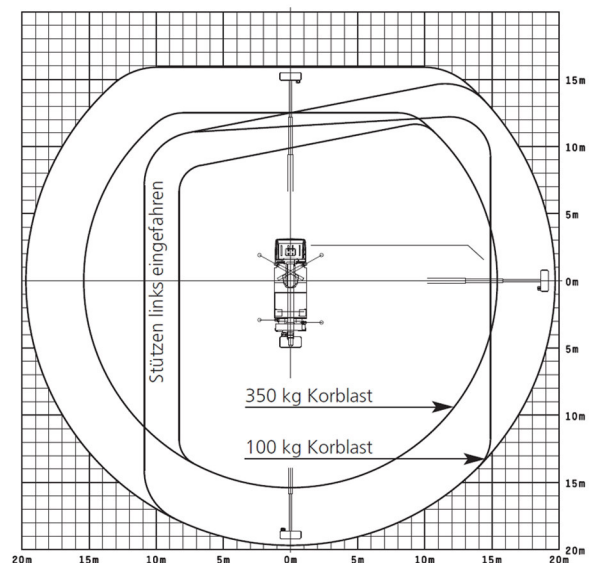

☎ 24 Std. Miethotline
06095 - 99 2500

GAGARIN
ARBEITSBÜHNEN · STAPLER · KRANE

127-07 LKW-Arbeitsbühne 27m

Technische Daten

max. Arbeitshöhe 27m
max. Plattformhöhe 25m
max. seitliche Reichweite 19,8m (100Kg)
15,2m (350Kg)

Zulässiges Gesamtgewicht 7.490Kg
max. Korblast 350Kg
Korbgröße (L x B) 1,6x0,8m
Korbdrehung 80°+ 80°
Schwenkbereich Bühne 540°

Gerätelänge 8,2m
Gerätebreite 2,45m
Gerätehöhe 3,5m

Abstützbreite (beidseitig) 4,95m
Abstützbreite (einseitig*) 3,69m
Abstützbreite (im Fahrzeugprofil*) 2,45m

Führerscheinklasse C1 - FKL 3

Die technischen Angaben sind Herstellerangaben und können je nach Modell und Baujahr abweichen.
Deshalb gilt generell: Alle technischen Angaben sind ohne Gewähr!

*bei angepasster Arbeitshöhe und Reichweite

Arbeitsbühnen Gagarin GmbH
Am Heerbach 1a
63857 Waldaschaff
www.arbeitsbuehnen-gagarin.de
kontakt@arbeitsbuehnen-gagarin.de