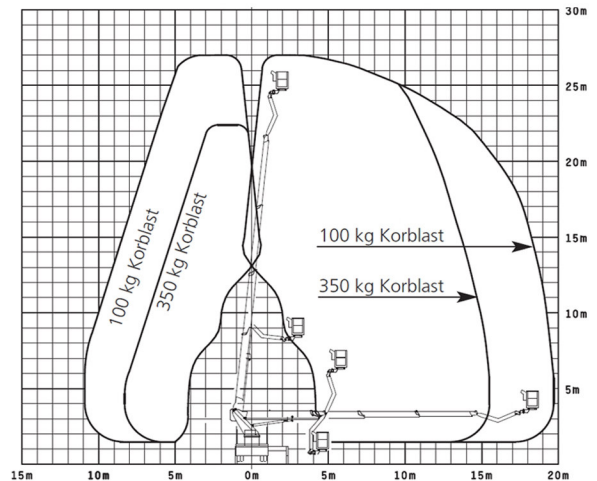

☎ 24 Std. Miethotline
06095 - 99 2500

GAGARIN
ARBEITSBÜHNEN · STAPLER · KRANE

127-07 LKW-Arbeitsbühne 27m

Technische Daten

max. Arbeitshöhe 27m
max. Plattformhöhe 25m
max. seitliche Reichweite 19,8m (100Kg)
15,2m (350Kg)

Zulässiges Gesamtgewicht 7.490Kg
max. Korblast 350Kg
Korbgröße (L x B) 1,6x0,8m
Korbdrehung 80°+ 80°
Schwenkbereich Bühne 540°

Gerätelänge 8,2m
Gerätebreite 2,45m
Gerätehöhe 3,5m

Abstützbreite (beidseitig) 4,95m
Abstützbreite (einseitig*) 3,69m
Abstützbreite (im Fahrzeugprofil*) 2,45m

Führerscheinklasse C1 - FKL 3

Die technischen Angaben sind Herstellerangaben und können je nach Modell und Baujahr abweichen.
Deshalb gilt generell: Alle technischen Angaben sind ohne Gewähr!

*bei angepasster Arbeitshöhe und Reichweite

Arbeitsbühnen Gagarin GmbH
Am Heerbach 1a
63857 Waldaschaff
www.arbeitsbuehnen-gagarin.de
kontakt@arbeitsbuehnen-gagarin.de