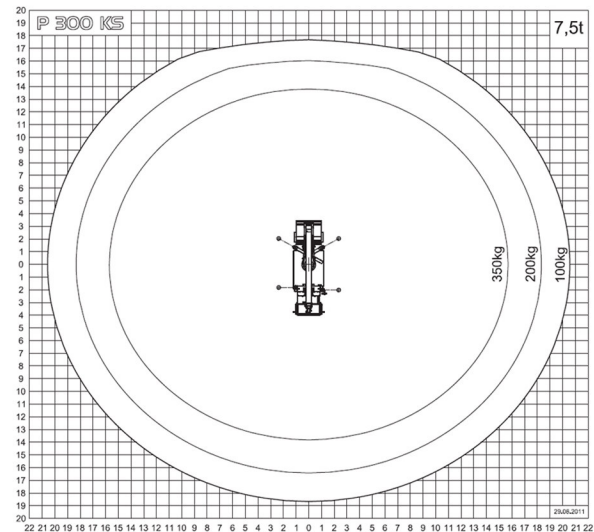

☎ 24 Std. Miethotline
06095 - 99 2500

GAGARIN
ARBEITSBÜHNEN · STAPLER · KRANE

2030-01 LKW-Arbeitsbühne 30m

Technische Daten

max. Arbeitshöhe 30m
max. Plattformhöhe 28m
max. seitliche Reichweite 20,5m (100Kg)
15,5m (350Kg)

Zulässiges Gesamtgewicht 7.490Kg
max. Korblast 350Kg
Korbgröße (L x B) 1,8x1m
Korbdrehung 85°+ 85°
Schwenkbereich Bühne 540°

Gerätelänge 7,45m
Gerätebreite 2,52m
Gerätehöhe 3,45m

Abstützbreite (Max.* voll variabel) 5,02m
Abstützbreite (Min.* voll variabel) 2,52m

Führerscheinklasse C1 - FKL 3

Die technischen Angaben sind Herstellerangaben und können je nach Modell und Baujahr abweichen.
Deshalb gilt generell: Alle technischen Angaben sind ohne Gewähr!

*bei angepasster Arbeitshöhe und Reichweite

Arbeitsbühnen Gagarin GmbH
Am Heerbach 1a
63857 Waldaschaff
www.arbeitsbuehnen-gagarin.de
kontakt@arbeitsbuehnen-gagarin.de