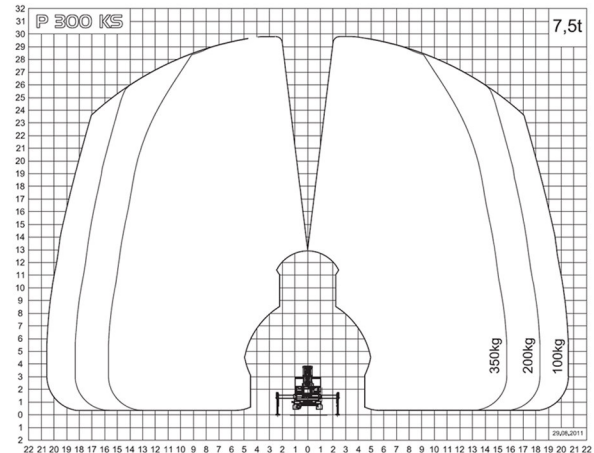

☎ 24 Std. Miethotline
06095 - 99 2500

GAGARIN
ARBEITSBÜHNEN · STAPLER · KRANE

2030-01 LKW-Arbeitsbühne 30m

Technische Daten

max. Arbeitshöhe 30m
max. Plattformhöhe 28m
max. seitliche Reichweite 20,5m (100Kg)
15,5m (350Kg)

Zulässiges Gesamtgewicht 7.490Kg
max. Korblast 350Kg
Korbgröße (L x B) 1,8x1m
Korbdrehung 85°+ 85°
Schwenkbereich Bühne 540°

Gerätelänge 7,45m
Gerätebreite 2,52m
Gerätehöhe 3,45m

Abstützbreite (Max.* voll variabel) 5,02m
Abstützbreite (Min.* voll variabel) 2,52m

Führerscheinklasse C1 - FKL 3

Die technischen Angaben sind Herstellerangaben und können je nach Modell und Baujahr abweichen.
Deshalb gilt generell: Alle technischen Angaben sind ohne Gewähr!

*bei angepasster Arbeitshöhe und Reichweite

Arbeitsbühnen Gagarin GmbH
Am Heerbach 1a
63857 Waldaschaff
www.arbeitsbuehnen-gagarin.de
kontakt@arbeitsbuehnen-gagarin.de