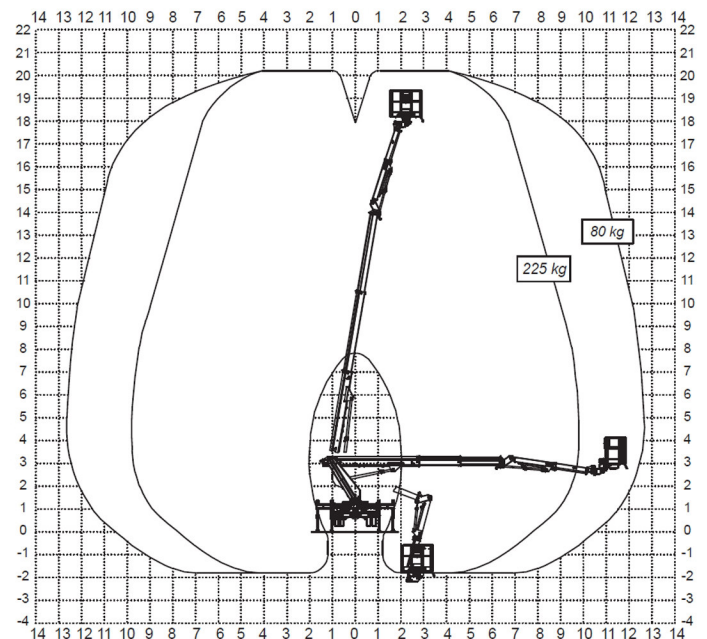

## 2021-01 LKW-Arbeitsbühne 21m

### Technische Daten

max. Arbeitshöhe 20,1m  
max. Plattformhöhe 18,1m  
max. seitliche Reichweite 12,6m (80Kg)  
9,8m (225Kg)

Zulässiges Gesamtgewicht 3.490Kg  
max. Korblast 225Kg  
Korbgröße ( L x B ) 1,4x0,7m  
Korbdrehung 90°+ 90°  
Schwenkbereich Bühne 400°

Gerätelänge 6,65m  
Gerätebreite 2,2m  
Gerätehöhe 3m

Abstützbreite (beidseitig) 3,4m  
Abstützbreite (einseitig\*) 2,75m  
Abstützbreite (im Fahrzeugprofil\*) 2,04m

Führerscheinklasse B

Die technischen Angaben sind Herstellerangaben und können je nach Modell und Baujahr abweichen.  
Deshalb gilt generell: Alle technischen Angaben sind ohne Gewähr!