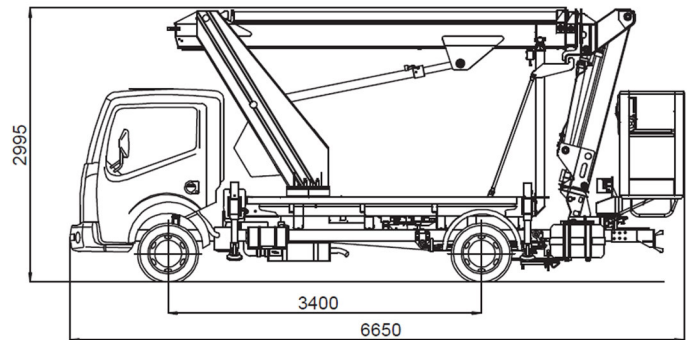

## 2021-01 LKW-Arbeitsbühne 21m

### Technische Daten

max. Arbeitshöhe 20,1m  
max. Plattformhöhe 18,1m  
max. seitliche Reichweite 12,6m (80Kg)  
9,8m (225Kg)

Zulässiges Gesamtgewicht 3.490Kg  
max. Korblast 225Kg  
Korbgröße ( L x B ) 1,4x0,7m  
Korbdrehung 90°+ 90°  
Schwenkbereich Bühne 400°

Gerätelänge 6,65m  
Gerätebreite 2,2m  
Gerätehöhe 3m

Abstützbreite (beidseitig) 3,4m  
Abstützbreite (einseitig\*) 2,75m  
Abstützbreite (im Fahrzeugprofil\*) 2,04m

Führerscheinklasse B

Die technischen Angaben sind Herstellerangaben und können je nach Modell und Baujahr abweichen.  
Deshalb gilt generell: Alle technischen Angaben sind ohne Gewähr!