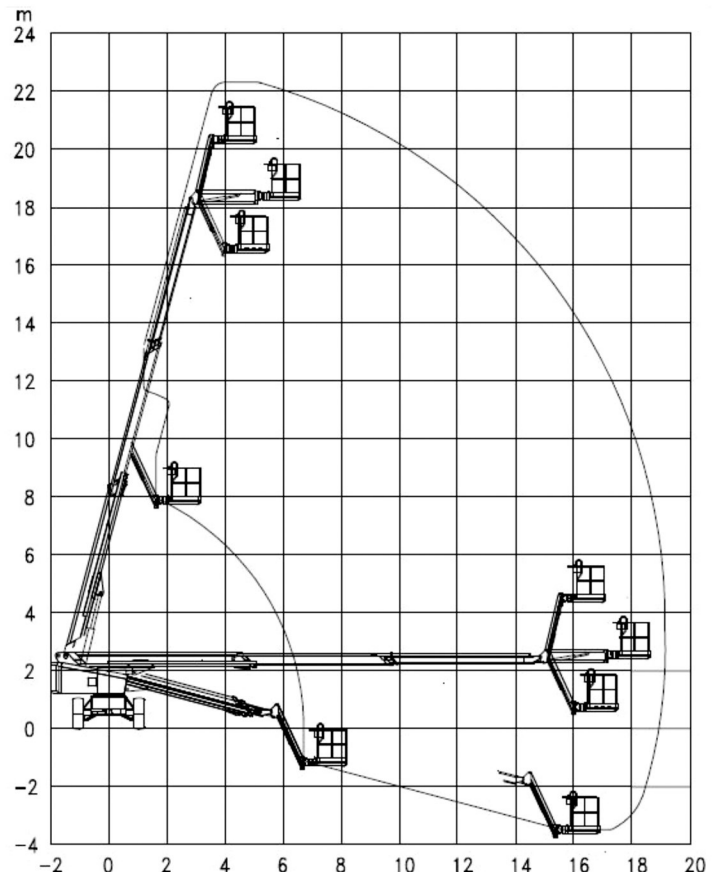

☎ 24 Std. Miethotline
06095 - 99 2500

GAGARIN
ARBEITSBÜHNEN · STAPLER · KRANE

4122-01 Teleskop-Arbeitsbühne 22m

Technische Daten

<u>max. Arbeitshöhe</u>	<u>22,37m</u>
<u>max. Plattformhöhe</u>	<u>20,37m</u>
<u>max. seitliche Reichweite</u>	<u>19,14m</u>
<u>Zulässiges Gesamtgewicht</u>	<u>14.300Kg</u>
<u>max. Korblast</u>	<u>250Kg</u>
<u>Korbgröße (L x B)</u>	<u>2x0,8m</u>
<u>Korbdrehung</u>	<u>80°+ 80°</u>
<u>Schwenkbereich Bühne</u>	<u>360°</u>
<u>Gerätelänge</u>	<u>8,05m</u>
<u>Gerätebreite</u>	<u>2,48m</u>
<u>Gerätehöhe</u>	<u>2,68m</u>
<u>Antrieb</u>	<u>Diesel</u>