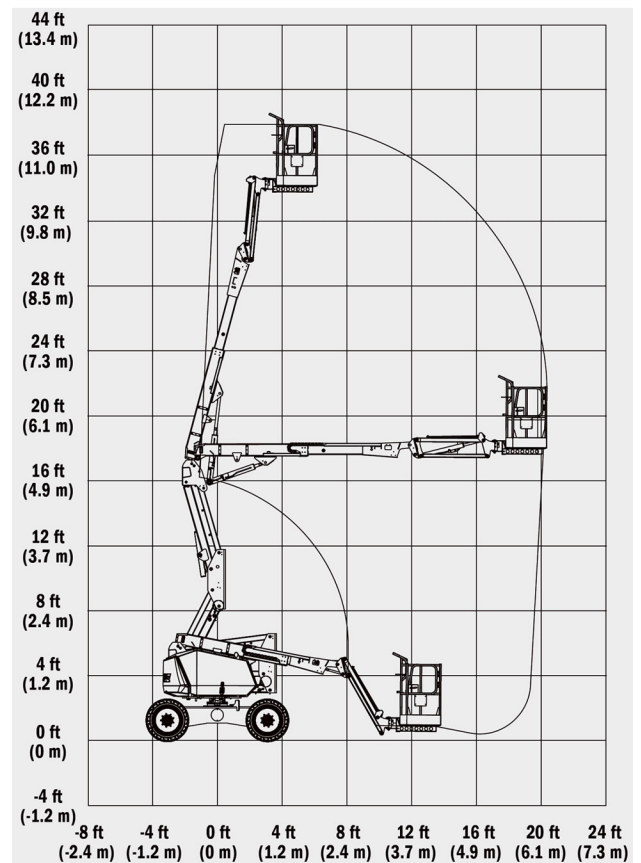

## 3112-01 Gelenkteleskop-Arbeitsbühne 12m

### Technische Daten

max. Arbeitshöhe 12,33m  
max. Plattformhöhe 10,33m  
max. seitliche Reichweite 6,06m

Zulässiges Gesamtgewicht 4.400Kg  
max. Korblast 230Kg  
Korbgröße ( L x B ) 1,52x0,76m  
Korbdrehung 90°+ 90°  
Schwenkbereich Bühne 355°

Gerätelänge 5,52m  
Transportlänge 3,98m  
Gerätebreite 1,93m  
Gerätehöhe 2m

Antrieb Diesel

Die technischen Angaben sind Herstellerangaben und können je nach Modell und Baujahr abweichen.  
Deshalb gilt generell: Alle technischen Angaben sind ohne Gewähr!