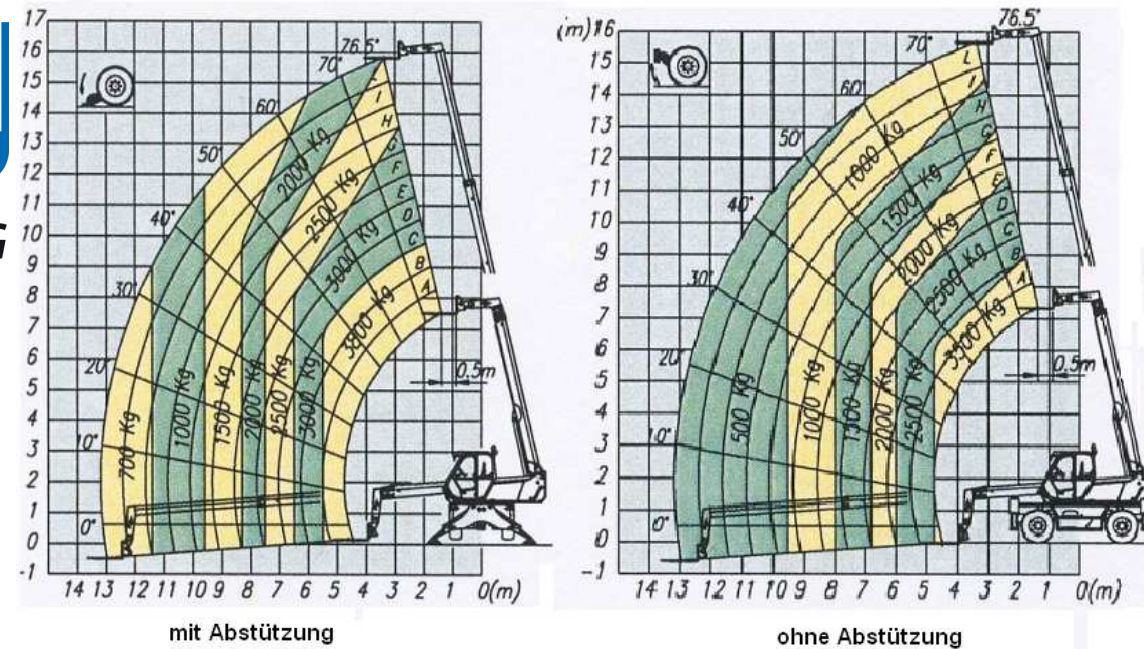

FRANKEN LIFT

ARBEITSBÜHNENVERMIETUNG

Telefon: 0911/641 85 85
 Telefax: 0911/641 85 55

www.frankenlift.com
 info@frankenlift.com

Teleskopstapler 38.16 S - Roto

mit Stützen / ohne Stützen

Hubhöhe :	15,80 m	15,50 m
Tragfähigkeit:	3.800 kg	
Reichweite:	13,20 m	
Hubhöhe bei max. Hublast:	9,80 m	9,00 m
Reichweite bei max. Hublast:	5,70 m	4,90m
Hublast bei max. Hubhöhe:	3.800 kg	3.500 kg
Hublast bei max. Reichweite:	700 kg	500 kg
Länge: (A)	6,63 m	
Breite: (B)	2,28 m	
Höhe: (C)	2,86 m	
Abstützbreite: (D)	3,75 m	
Eigengewicht:	12.650 kg	
Fahrgeschwindigkeit:	20 km/h	